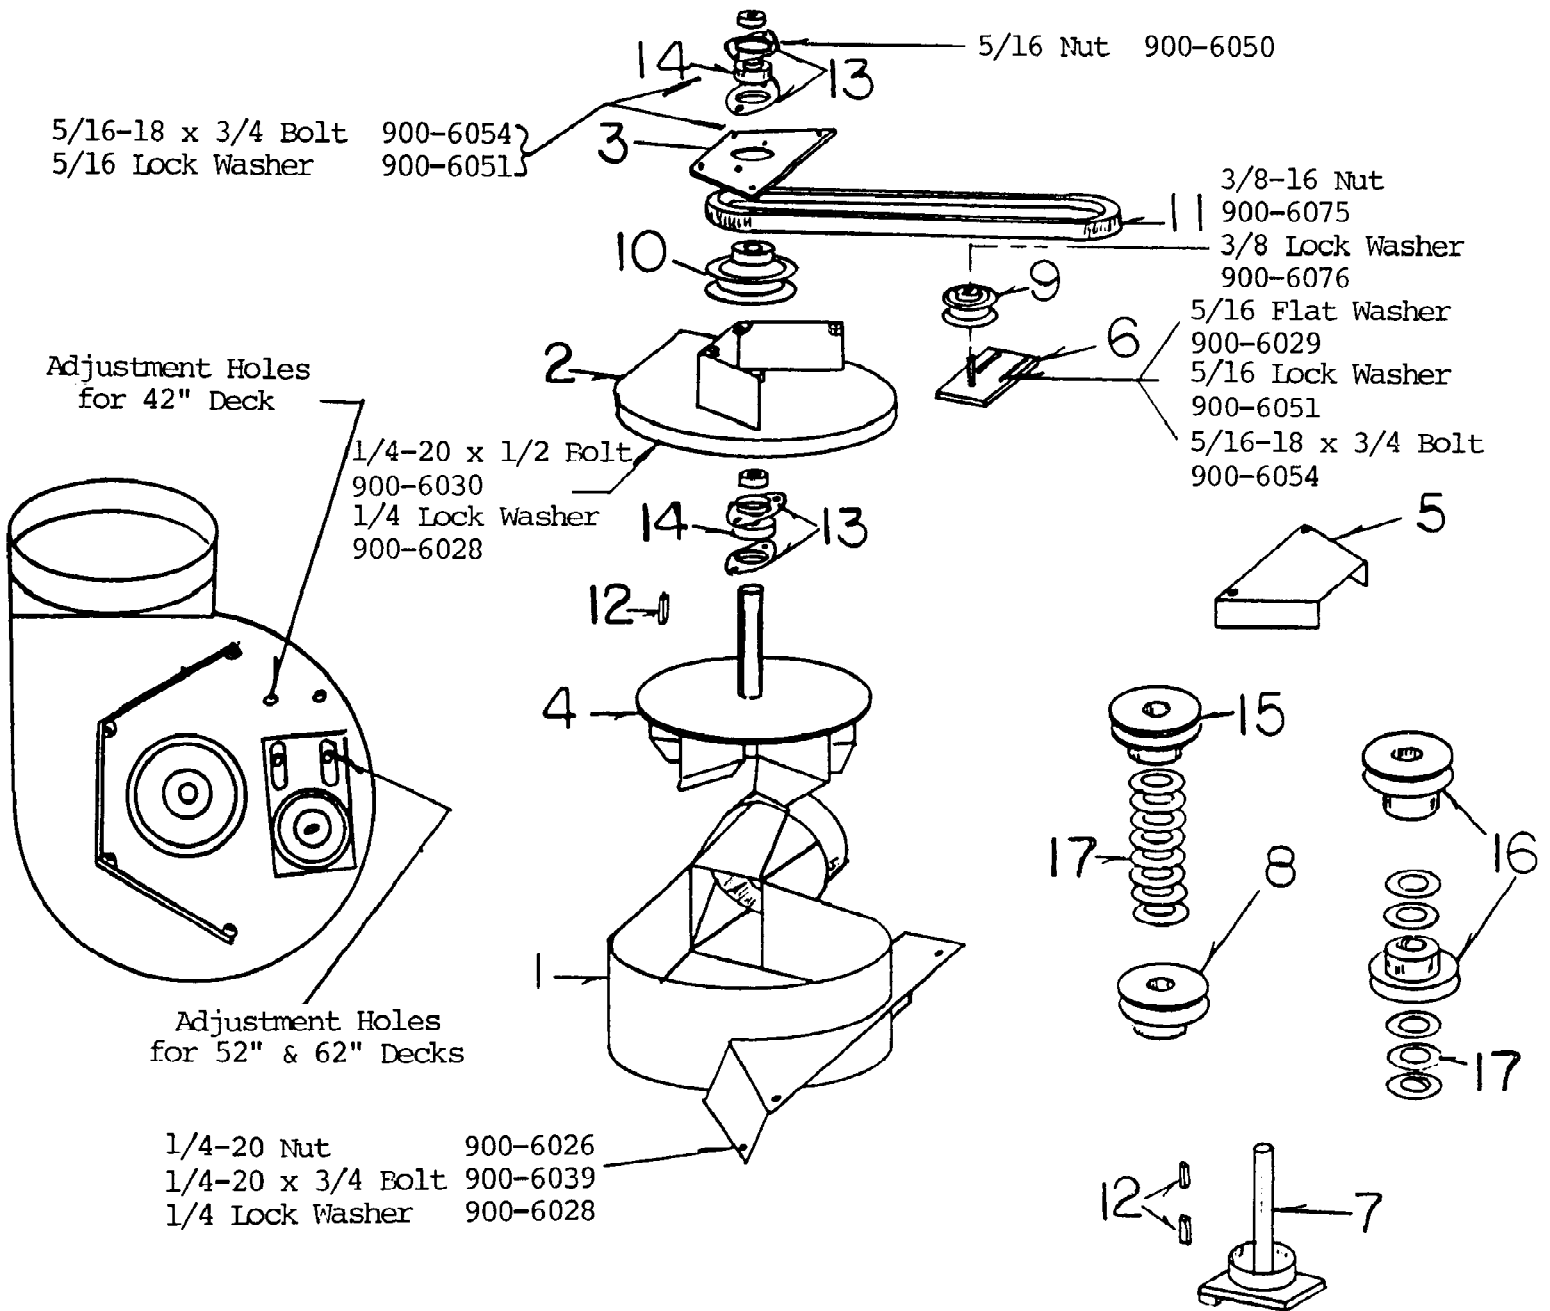

136-003-190 FR-18 (1986)
Blade Assembly

Page 13 of 34

136-003-190 FR-18 (1986)
Blade Assembly

Page 14 of 34

Ref #	Part Number	Qty	S/P/F	Description
1	WD-440-0000	1		54" Blade
2	WD-440-0001	1		Pivot Mount
3	WD-440-0002	1		54" Blade Mount
4	WD-440-0004	2		Skid Plate
5	WD-440-0001	3		Replaceable Blade
6	WD-440-0005	1		Bushing
7	WD-900-5516	2		Spring
8	WD-900-5536	2		Pin 3/8
9	WD-900-5607	1		Pin 1/2
10	WD-900-5520	3		Hair Fins
11	WD-900-6178	2		3/16 Cotter Pin
12	WD-900-6125	6	S	1/2-13 Nut
13	WD-300-0013S	2	S	Bushing
14	WD-900-6127	2	S	1/2 Lock Washer
15	WD-900-6126	1		1/2 Lock Nut
16	WD-900-6128	2		1/2 Flat Washer
17	WD-900-6130	1		1/2-13 x 1-1/2
18	WD-900-6131	2		1/2-13 x 2-1/4
19	WD-900-6132	1		1/2-13 x 3
20	WD-900-6050	7		5/16-18 Nut
21	WD-900-6057	7		5/16-18 x 1 Carg.
22	WD-900-6003	2		3/4 Washer
23	WD-900-6051	7		5/16 Lock Washer

136-003-190 FR-18 (1986)
Blower Assembly

Page 16 of 34

Ref #	Part Number	Qty	S/P/F	Description
1	WD-400-0000	1		Blower Housing 42" & 52" Deck
	WD-400-0007	1		Blower Housing 62" Deck
2	WD-400-0001	1		Blower Cap
3	WD-400-0002	1		Blower Bearing Plate
4	WD-400-0001	3		Blower Blade Assembly
5	WD-400-0004	1		Blower Blade
6	WD-400-0005	1		Belt Tightener
7	WD-300-0031	3	S	Long Spindle Shaft 42" & 52" Deck
	WD-300-0040	1	S	Lollg Spindle Shaft 62" Deck
8	WD-900-2507	1	S	Pulley 42" Deck
9	WD-900-2501	1	S	Idler Pulley
10	WD-900-2521	3	S	Blower Pulley
11	WD-900-3010	1	S	Belt 42" Deck W/16 0 or 18 HP
	WD-900-3011	3	S	Belt 42" Deck w/ 1205 HP
	WD-900-3000	1		Belt 52" Deck
	WD-900-3014	1		Belt 62" Deck
12	WD-300-0021	3	S	Key
13	WD-900-3508	4	S	Flange
14	WD-900-3509	2	S	3/4" Bearing w/ lock collar
15	WD-900-2507	1	S	Spindle Pulley 42" Deck w/ 16 or 18 HP
	WD-900-2528	1		Spindle Pulley 42" Deck w/ 12.5 HP
16	WD-900-2511	2	S	Spindle Pulley 52" Deck
	WD-900-2512	2		Spindle Pulley 62" Deck
17		1		UNKNOWN