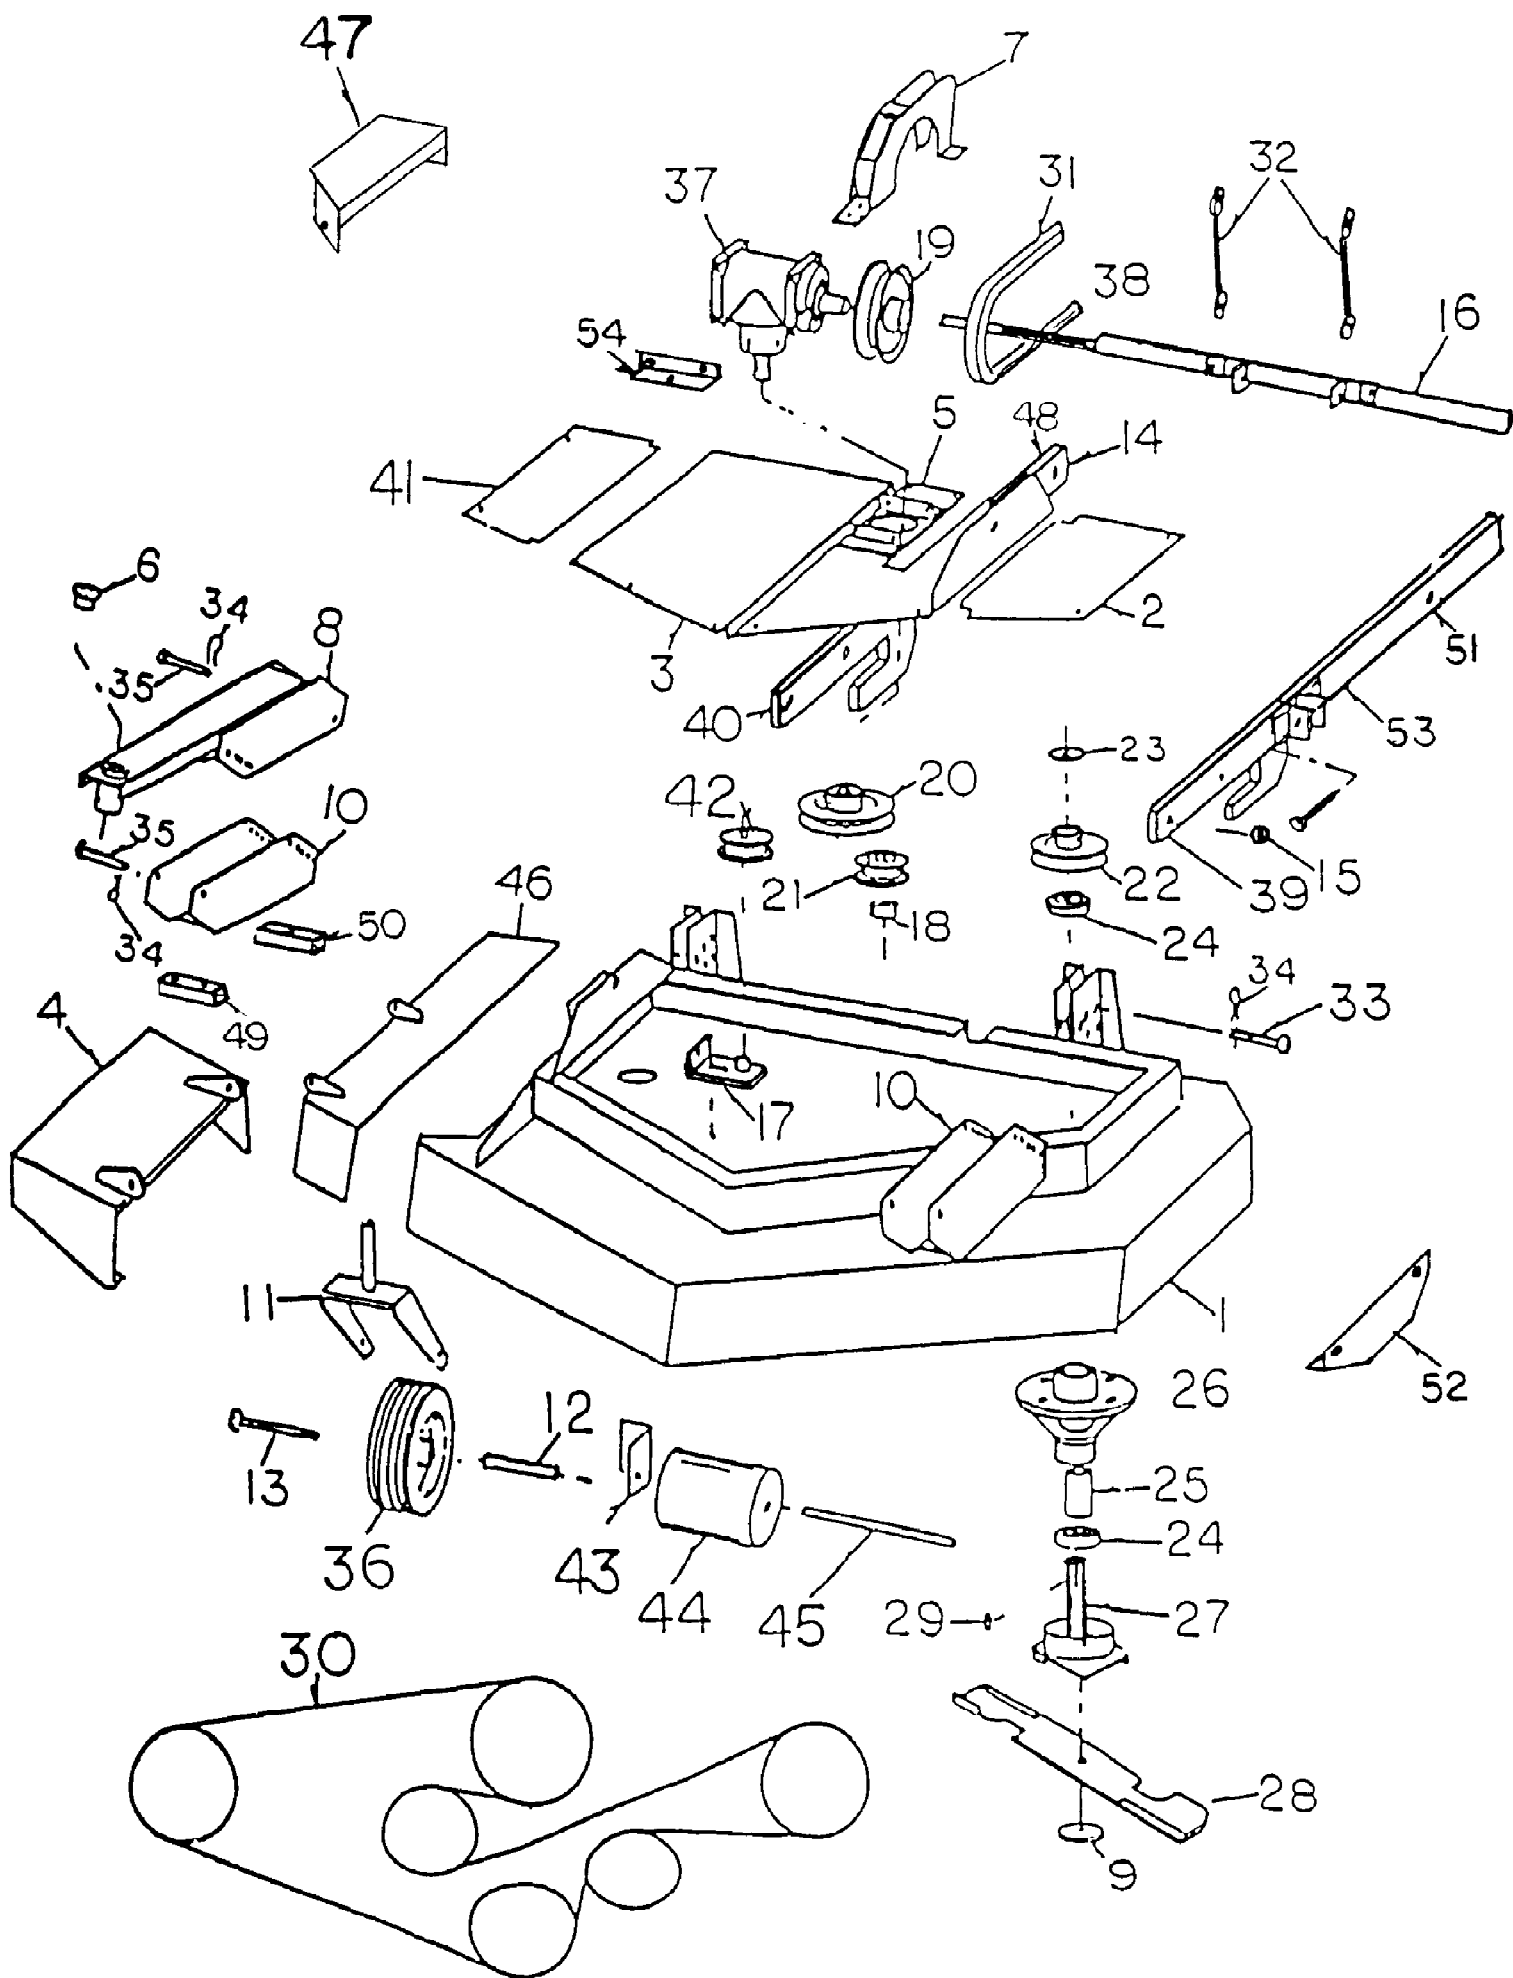

136-003-190 FR-18 (1986)
52" Deck Assembly (0052-T)

Page 6 of 34

Ref #	Part Number	Qty	S/P/F	Description
1	WD-320-0000	1		MOWER DECK
2	WD-320-0001	1		COVER (SMALL)
3	WD-320-0002	1		COVER (LARGE)
4	WD-320-0001	3		FOOT GUARD
5	WD-320-0004	1		GEAR BOX MOUNT
6	WD-900-3507	4	F	GAGE WHEEL BUSHING
7	WD-311-0002	1		BELT GUARD
8	WD-320-0005	2	F	GAGE WHEEL MOUNT
9	WD-900-5534	3	S	SPRING WASHER
10	WD-320-0006	2	S	BRACKET, GAGE WHEEL MOUNT
11	WD-320-0007	2	F	FORK, GAGE WHEEL
12	WD-320-0008	2	F	AXLE, GAGE WHEEL
13		2		GAGE WHEEL BOLT
14	WD-301-0024	1		DECK LIFT ARM BACK ADJUSTABLE
15	WD-300-0013	2	S	BUSHING, DECK LIFT ARM
16	WD-300-0014	1		CROSS BAR
17	WD-330-0012	1		BELT TIGHTENER
18	WD-300-0016	1	S	SPACER, IDLER
19	WD-900-2525	1	S	PULLEY, GEAR BOX (INPUT)
20	WD-900-2510	1		PULLEY, GEAR BOX (OUTPUT)
21	WD-900-2522	1	S	PULLEY, IDLER (SMALL)
22	WD-900-2511	3	S	PULLEY, SPINDLE
23	WD-300-0017	3	S	WASHER, SPINDLE
24	WD-900-3506	6	S	BEARING, SPINDLE
25	WD-300-0027	3	S	SPACER, SPINDLE
26	WD-300-0025	3	S	HOUSING, SPINDLE
27	WD-300-0026	2	S	SHAFT, SPINDLE
28	WD-900-5528	3	S	BLADE
29	WD-300-0021	3	S	KEY, SPINDLE
30	WD-900-3005B	1	S	DECK BELT
31	WD-900-3004	1	S	DRIVE BELT
32	WD-900-5518	2	S	CABLE, DECK
33	WD-900-5519	2		PINS, DECK
34	WD-900-5520	6		HAIR PIN
35	WD-900-5536	4		PINS, GAGE WHEEL
36	WD-900-4020	2	F	GAGE WHEEL
37	WD-900-5535	1	S	GEAR BOX
38	WD-300-0022	1		CROSS BAR PIN
39	WD-300-0023	1		DECK LIFT ARM FRONT ADJUSTABLE
40	WD-300-0023	1		DECK LIFT ARM FRONT ADJUSTABLE
41	WD-320-0009	1		COVER, RIGHT HAND SIDE
42	WD-900-2521	1	S	PULLEY, IDLER (LARGE)
43	WD-300-0037	1		ROLIAR BRACKET
44	WD-900-5559	1		RUBBER ROLLAR
45	WD-300-0038	1		ROLLAR SHAFT
46	WD-320-0010	1		FOOT CUARD MOUNT
47	WD-320-0011	1	F	COVER, DECK BLOWER PULLEY
48	WD-330-0024	1		DECK LIFT ARM BACK ADJUSTABLE (1600C 1800C)
49	WD-320-0012	2		GAGE WHEEL BRACKET SPACER 2 HOLE
50	WD-320-0013	2		CAGE WHEEL BRACKET SPACER 1 HOLE