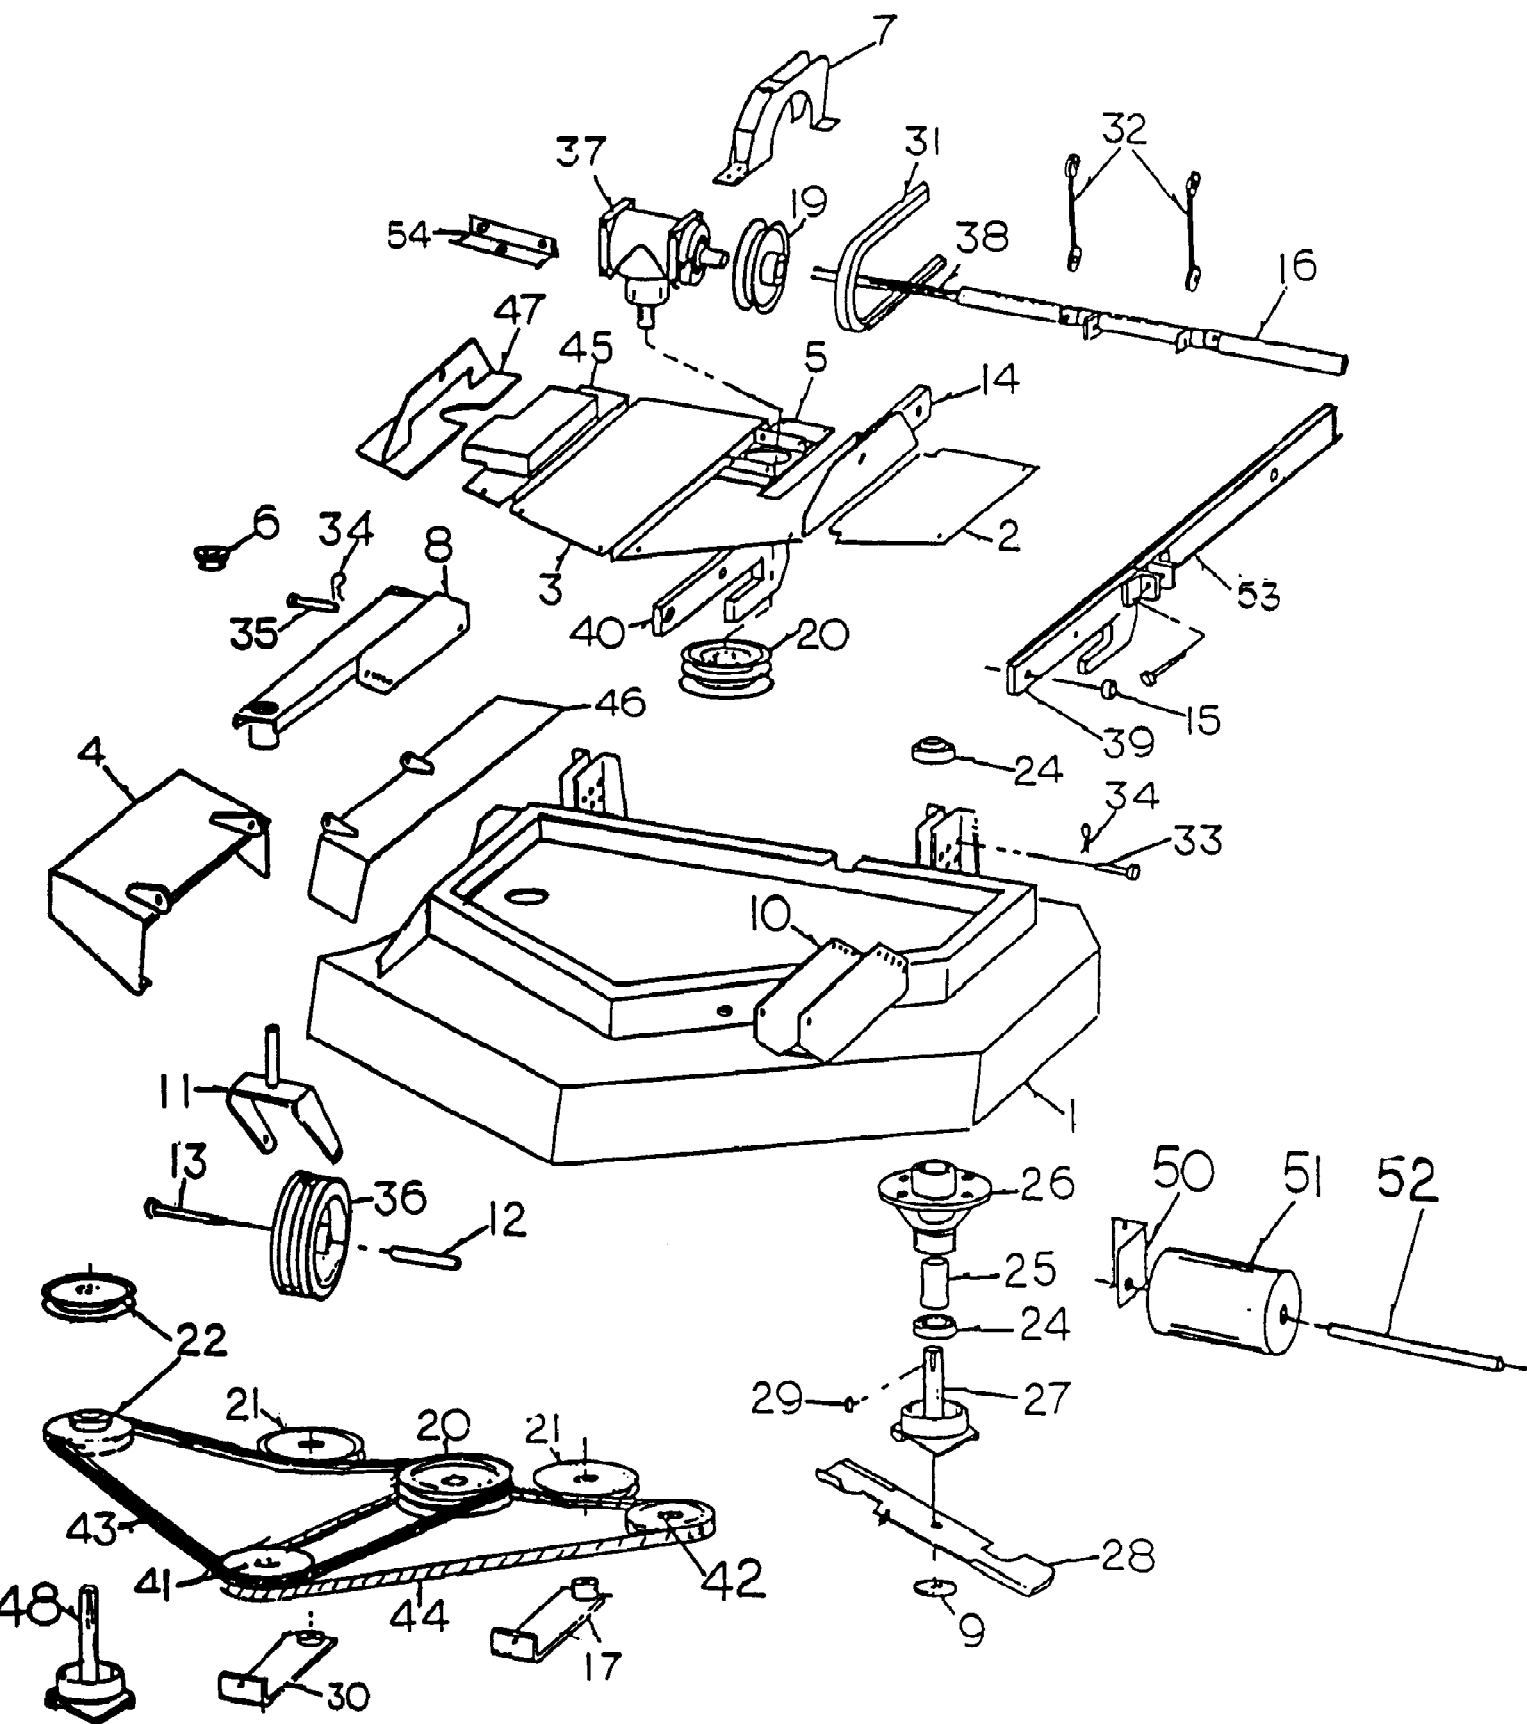

136-003-190 FR-18 (1986)
42" Deck Assembly (0042-T)

136-003-190 FR-18 (1986)
42" Deck Assembly (0042-T)

Page 2 of 34

Ref #	Part Number	Qty	S/P/F	Description
1	WD-310-0000	1		MOWER DECK
2	WD-300-0001	1		COVER (SMALL)
3	WD-310-0001	3		COVER (LARGE)
4	WD-320-0001	3		FOOT GUARD
5	WD-310-0001	1		GEAR BOX MOUNT
6	WD-900-3507	4		GAGE WHEEL BUSHING
7	WD-311-0002	1		BELT GUARD
8	WD-300-0007	2		GAGE WHEEL MOUNT
9	WD-900-5534	3	S	SPRING WASHER
10	WD-300-0009	2	S	BRACKET, GAGE WHEEL MOUNT
11	WD-300-0010	2		FORK, GAGE WHEEL
12	WD-300-0011	2		AXLE, GAGE WHEEL
13		2		GAGE WHEEL BOLT
14	WD-301-0024	1		DECK LIFT ARM BACK ADJUSTABLE
15	WD-300-0013	2	S	BUSHING, DECK LIFT ARM
16	WD-300-0014	1		CROSSBAR
17	WD-300-0029	1		BELT TIGHTENER
	WD-300-0016	1	S	SPACER, IDLER
19	WD-900-2525	1	S	PULLEY, GEAR BOX (INPUT)
20	WD-900-2515	1		PULLEY, GEAR BOX (OUTPUT)
21	WD-900-2518	2	S	PULLEY, IDLER
22	WD-900-2507	2	S	PULLEY, SPINDLE
	WD-300-0017	3	S	WASHER SPINDLE
24	WD-900-3506	6	S	BEARING, SPINDLE
25	WD-300-0027	3	S	SPACER, SPINDLE
26	WD-300-0025	3	S	HOUSING, SPINDLE
27	WD-300-0026	2	S	SHAFT, SPINDLE
28	WD-900-5530	3	S	BLADE
29	WD-300-0021	4	S	KEY SPINDLE
30	WD-300-0030	1		BELT TIGHTENER
31	WD-900-3004	1	S	BELT, DRIVE
32	WD-900-5518	2	S	CABLE, DECK
33	WD-900-5519	2		PINS, DECK
34	WD-900-5520	6		HAIR PI
35	WD-900-5521	4		PINS, GAGE WHEEL
36	WD-900-4007	2	S	GAGE WHEEL
37	WD-900-5535	1	S	GEAR BOX
38	WD-300-0022	1		CROSS BAR
39	WD-300-0023	1		DECK LIFT ARM FRONT ADJUSTABLE
40	WD-300-0023	1		DECK LIFT ARM FRONT ADJUSTABLE
41	WD-900-2516	1	S	PULLEY, DOUBLE A
42	WD-900-2517	1		PULLEY, LEFT SIDE SPINDLE
43	WD-900-3006	1	S	BELT, DECK LONG
44	WD-900-3007	1	S	BELT, DECK SHORT
45	WD-310-0002	1		SMALL COVER
46	WD-320-0010	1		FOOT GUARD MOUNT
47	WD-310-0004	1		DECK MOUNT
48	WD-300-0031	3	S	SHAFT, SPINDLE LONG
49	WD-300-0037	1		ROLLAR BRACKET
50	WD-900-5559	1		RUBBER ROLLAR
51	WD-300-0038	1		SHAFT, ROLLAR
52	WD-301-0024	1		L.H. DECK LIFT ARM BACK ADJUSTABLE
53	WD-310-0006	1		DECK LIFT ARM FRONT ADJUSTABLE MOUNT ANGLE