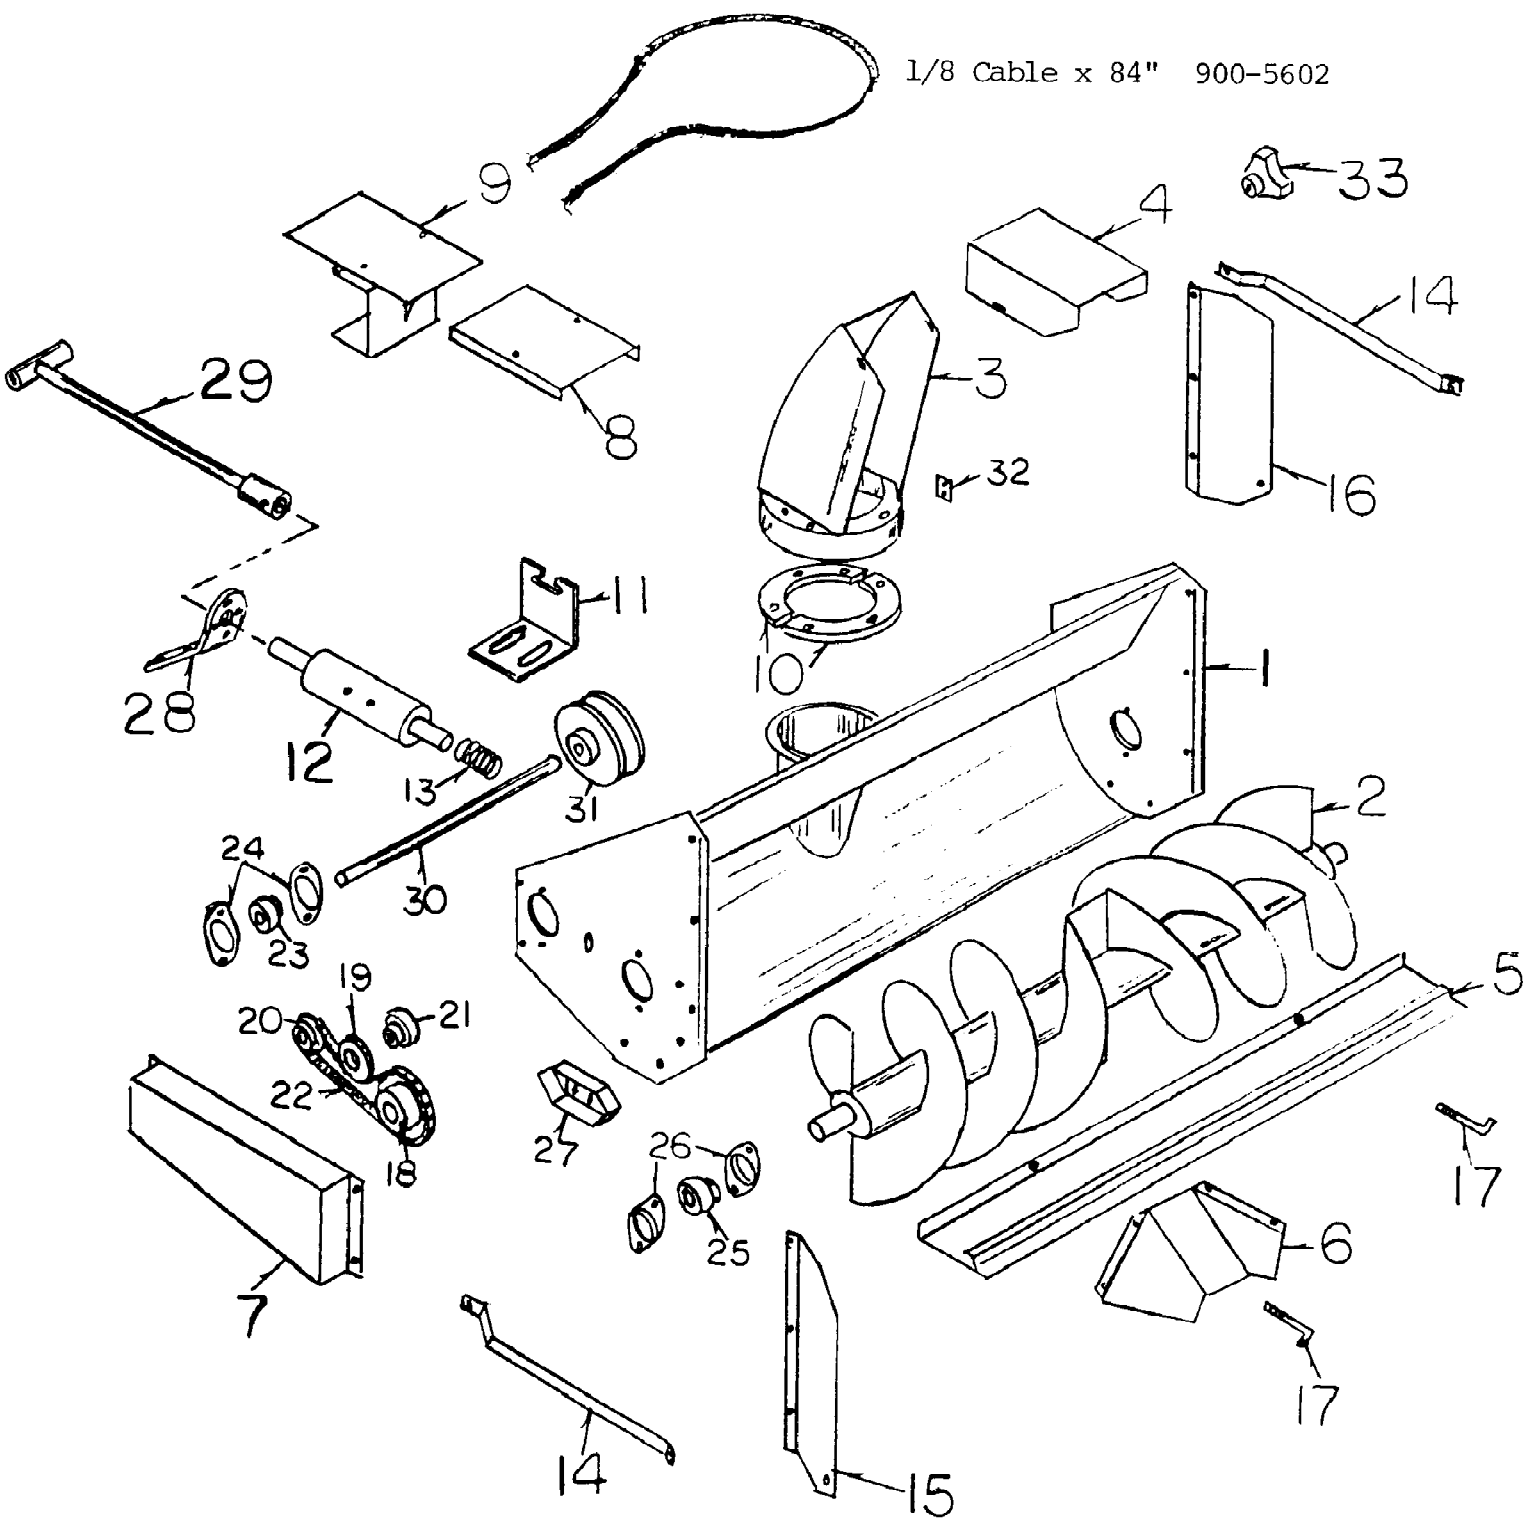

136-003-190 FR-18 (1986)
Snow Blower Assembly

Page 33 of 34

Ref #	Part Number	Qty	S/P/F	Description
1	WD-430-0000	1		Snow Blower Housing
2	WD-430-0001	1		Auger
3	WD-430-0019	1		Chute
4	WD-430-0001	3		Snow Deflector
5	WD-430-0004	1		Blade
6	WD-430-0005	1		Snow Retainer
7	WD-430-0006	1		Chain Guard
8	WD-430-0007	1	F	Belt Guard
9	WD-430-0008	1	F	Belt Guard
10	WD-430-0020	2		Chute Clamp
11	WD-430-0022	1		Cable Retainer
12	WD-430-0021	3		Cable Pulley
13	WD-900-5600	1		Spring
14	WD-430-0012	2		Extender Brace
15	WD-430-0011	3		R.H. Extender
16	WD-430-0014	1		L.H. Extender
17	WD-430-0015	2		Blade Bolt
18	WD-900-1508	1		Auger Sprocket
19	WD-900-1507	1		Idler Sprocket
20	WD-900-1506	1		Drive Sprocket
21	WD-430-0016	1		Idler Sprocket Bushing
22	WD-900-1006	1		Chain
23	WD-900-3509	2	S	3/4" Bearing
24	WD-900-3508	4	S	3/4" Bearing Flange
25	WD-900-3512	2	S	1" Bearing
26	WD-900-3511	4	S	1" Bearing Flange
27	WD-430-0017	2		Skid Shoes
28	WD-430-0021	1		Cable Pulley Support
29	WD-430-0024	1		Handle
30	WD-430-0018	1		Shaft
31	WD-900-2510	1		Pulley
32	WD-430-0025	1		Cable Clamp
33	WD-900-5601	2		Wing Nut