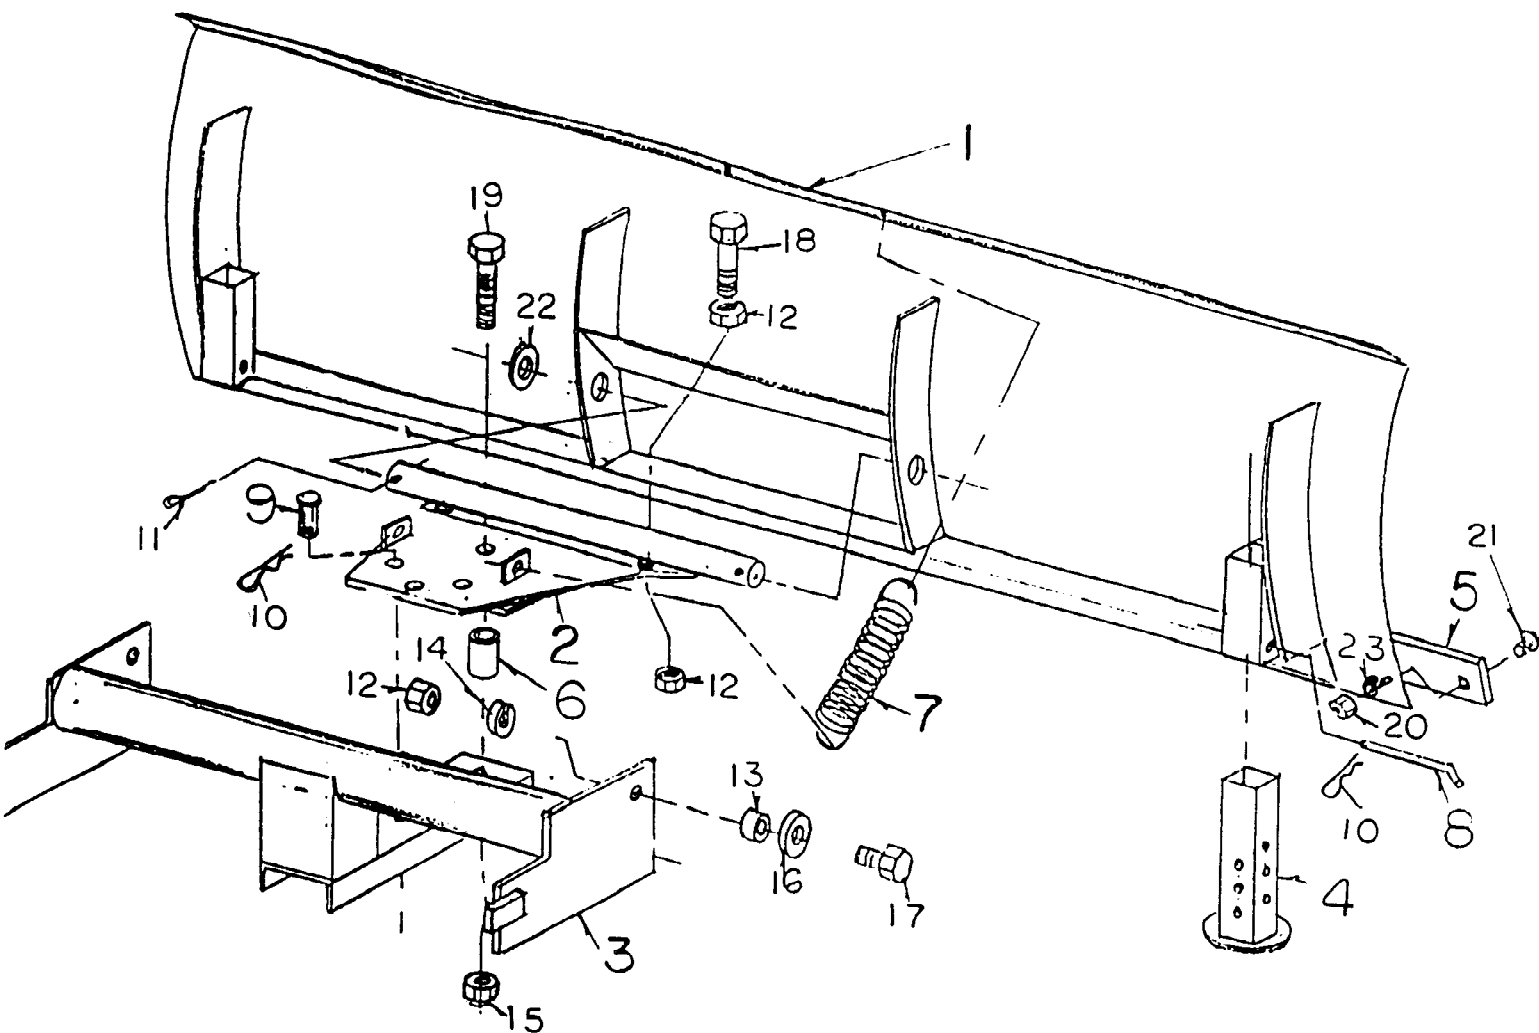

136-003-190 FR-18 (1986)
Blade Assembly

Page 13 of 34

136-003-190 FR-18 (1986)
Blade Assembly

Page 14 of 34

Ref #	Part Number	Qty	S/P/F	Description
1	WD-440-0000	1		54" Blade
2	WD-440-0001	1		Pivot Mount
3	WD-440-0002	1		54" Blade Mount
4	WD-440-0004	2		Skid Plate
5	WD-440-0001	3		Replaceable Blade
6	WD-440-0005	1		Bushing
7	WD-900-5516	2		Spring
8	WD-900-5536	2		Pin 3/8
9	WD-900-5607	1		Pin 1/2
10	WD-900-5520	3		Hair Fins
11	WD-900-6178	2		3/16 Cotter Pin
12	WD-900-6125	6	S	1/2-13 Nut
13	WD-300-0013S	2	S	Bushing
14	WD-900-6127	2	S	1/2 Lock Washer
15	WD-900-6126	1		1/2 Lock Nut
16	WD-900-6128	2		1/2 Flat Washer
17	WD-900-6130	1		1/2-13 x 1-1/2
18	WD-900-6131	2		1/2-13 x 2-1/4
19	WD-900-6132	1		1/2-13 x 3
20	WD-900-6050	7		5/16-18 Nut
21	WD-900-6057	7		5/16-18 x 1 Carg.
22	WD-900-6003	2		3/4 Washer
23	WD-900-6051	7		5/16 Lock Washer