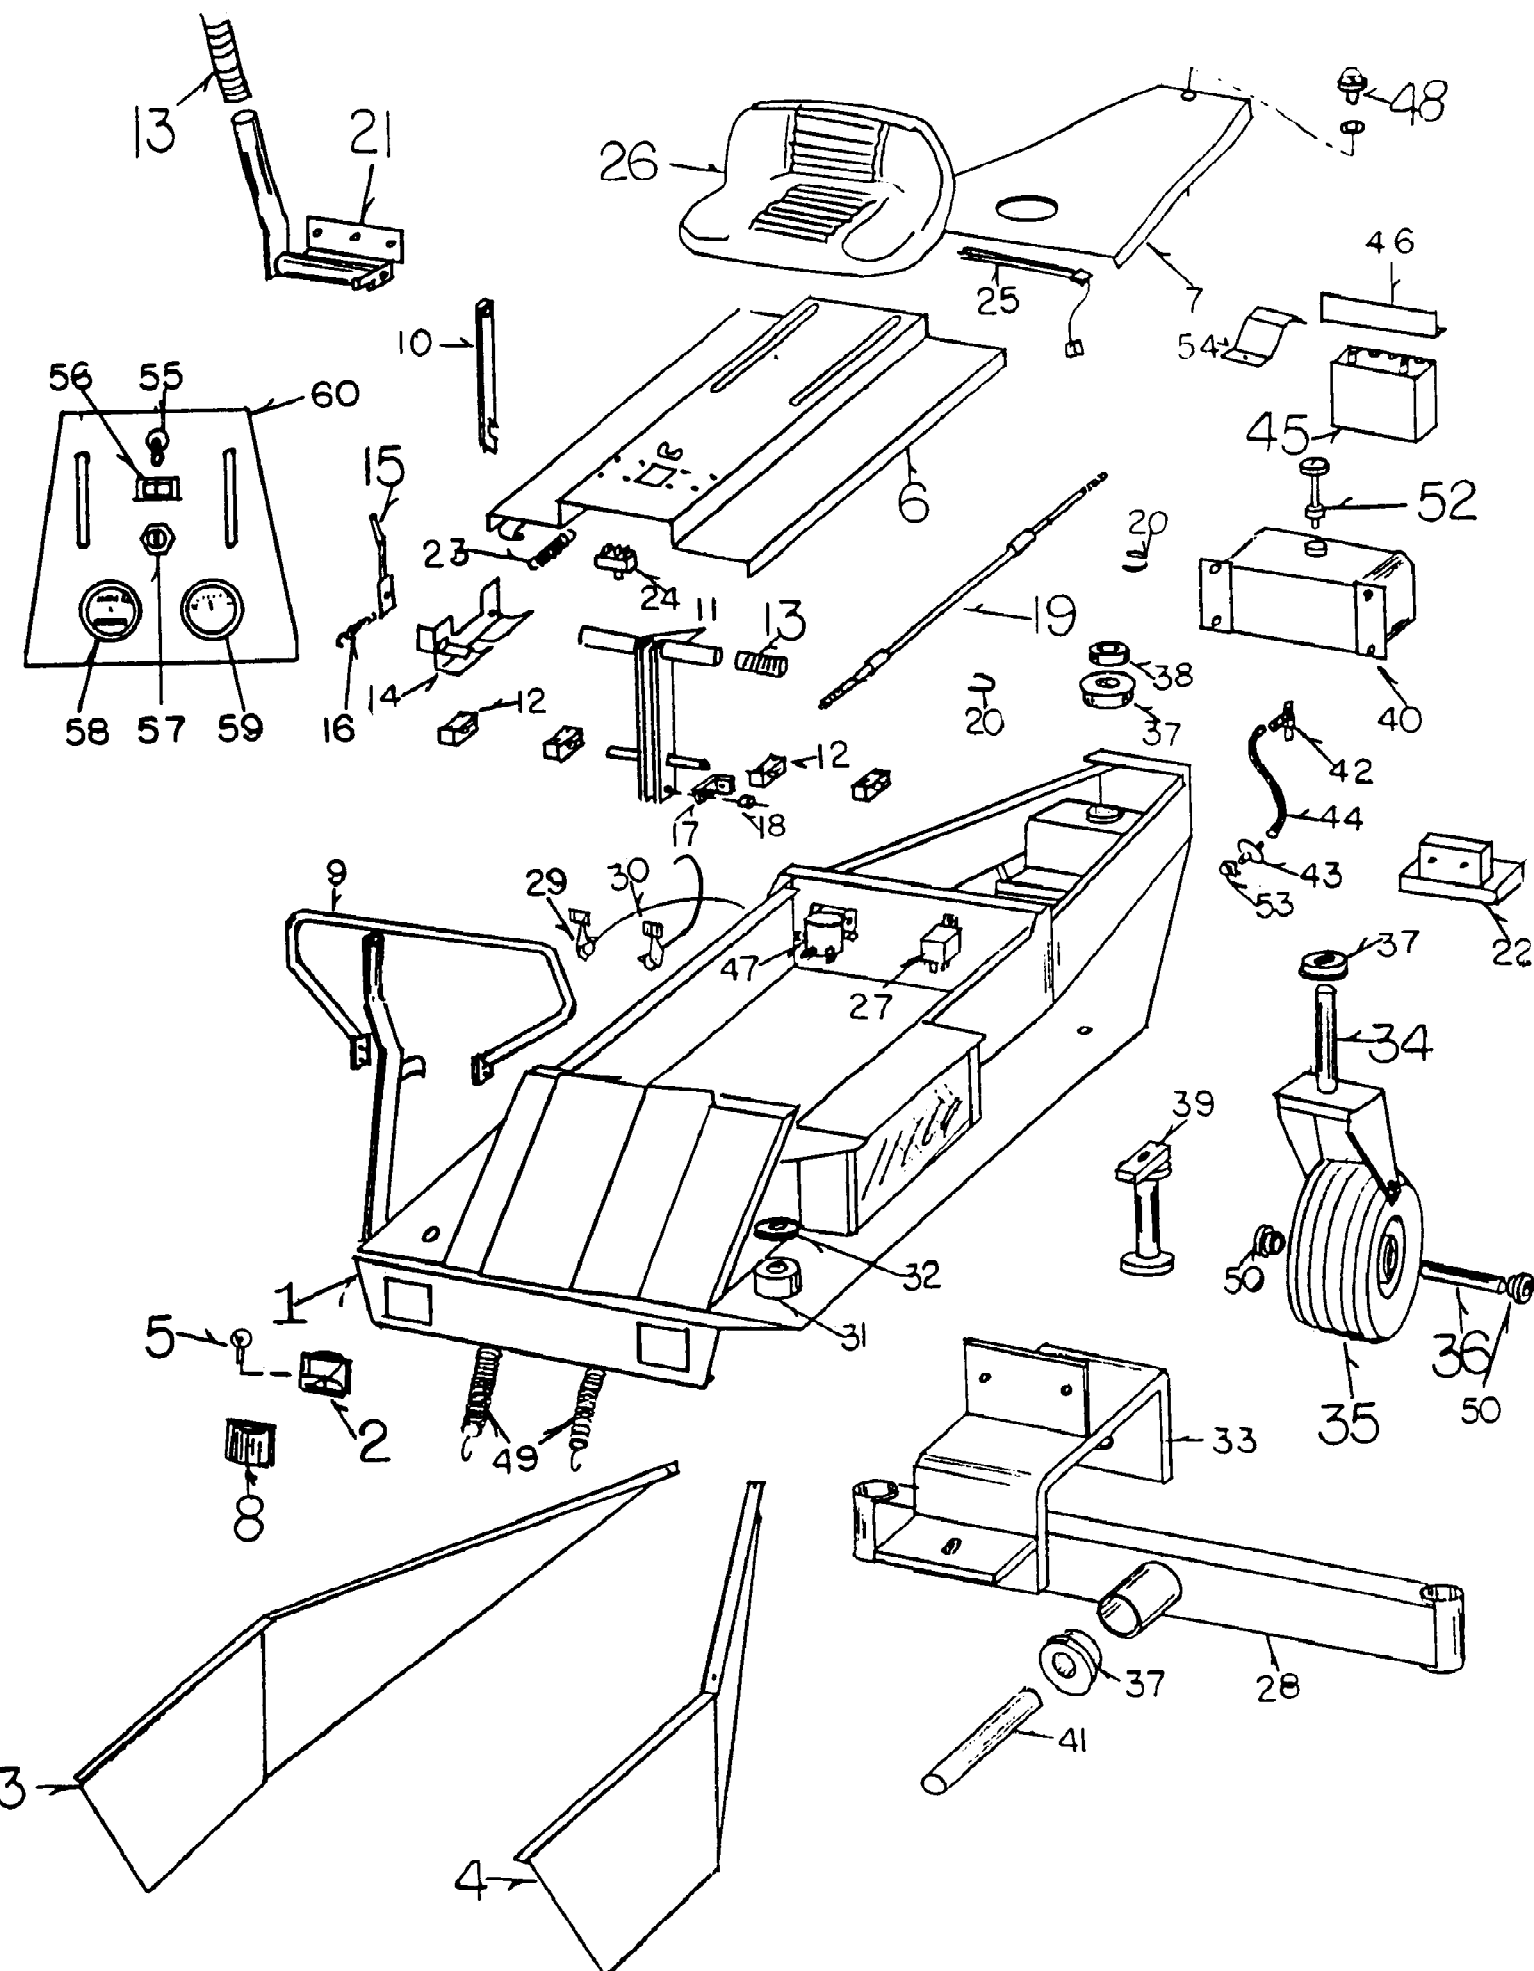

Ref #	Part Number	Qty	S/P/F	Description
1	WD-201-0000	1		Body
2	WD-900-2026	1		Lamp
3	WD-201-0008	1		Fender R.H.
4	WD-201-0007	1		Fender L.H.
5	WD-900-2025	1	S	Bulb
6	WD-201-0004	1		Lid
7	WD-201-0009	1		Back Cover
8	WD-900-2024	1	S	Lens
9	WD-200-0007	1		Guard Rail
10	WD-200-0008	1		Lid Prop
11	WD-200-0009	1		Steering Lever
12	WD-200-0010	1		Bearing Block, Steering Lever
13	WD-900-5500	1	S	Handle Grip
14	WD-201-0010	1		Lever Lock
15	WD-200-0012	1		Latch, Lever Lock
16	WD-900-5501	1		Spring, Lever Lock
17	WD-200-0013	1	S	Steering cable end
18	WD-200-0014	1	S	Bushing, cable end
19	WD-900-5502	1	S	Steering cable
20	WD-900-5503	1	S	Clamp, steering cable
21	WD-201-0011	1		Brake lever lock
22	WD-230-0002	1		Tail Weight
23	WD-900-5562	1		Spring
24	WD-900-2029	1	S	Safety Switch
25	WD-900-2001	1		Seat Switch
26	WD-900-5506	1		Seat
	WD-900-5597	1		Delux Seat
27	WD-900-2037	1	S	Electric Clutch Relay
28	WD-230-0004	1		Dual Tail Wheel Axle
29	WD-900-5595	1		Throttle Cable (11HP Briggs)
	WD-900-5507	1	S	Throttle Cable
30	WD-900-5596	1		Choke Cable (11HP Briggs)
	WD-900-5508	1		Choke Cable
31	WD-900-5509	1		Rubber Body Mount
32	WD-200-0015	1		Body Mount Washer
33	WD-230-0005	1		Dual Tail Wheel Mt.
34	WD-210-0001	1		Tail Wheel Fork (FR-18)
	WD-230-0001	1	S	Tail Wheel Fork (FR-18C)
	WD-200-0016	1		Tail Wheel Fork (FR-11,12)
	WD-230-0007	1		Dual Tail Wheel Fork
35	WD-900-4014	1		Tail Wheel Assy. (FR-18)
	WD-900-4017	1	S	Tail Wheel Assy. (FR-18C)
	WD-900-4004	1		Tail Wheel Assy. (FR-11,12)
	WD-900-4010	1		Tail Wheel Assy.
36	WD-200-0017A	1		Tail Wheel Axle (FR-18)
	WD-230-0017	1		Tail Wheel Axle (FR-18C)
	WD-200-0017	1	S	Tail Wheel Axle (FR-11,12) Dual Tail Wheel Axle
37	WD-900-3503	1	S	Tail Wheel Fork Bearing
38	WD-900-5510	1		Set Collar
39	WD-230-0006	1		Dual Tail Wheel Tube Block
40	WD-900-5533	1		Fuel Tank