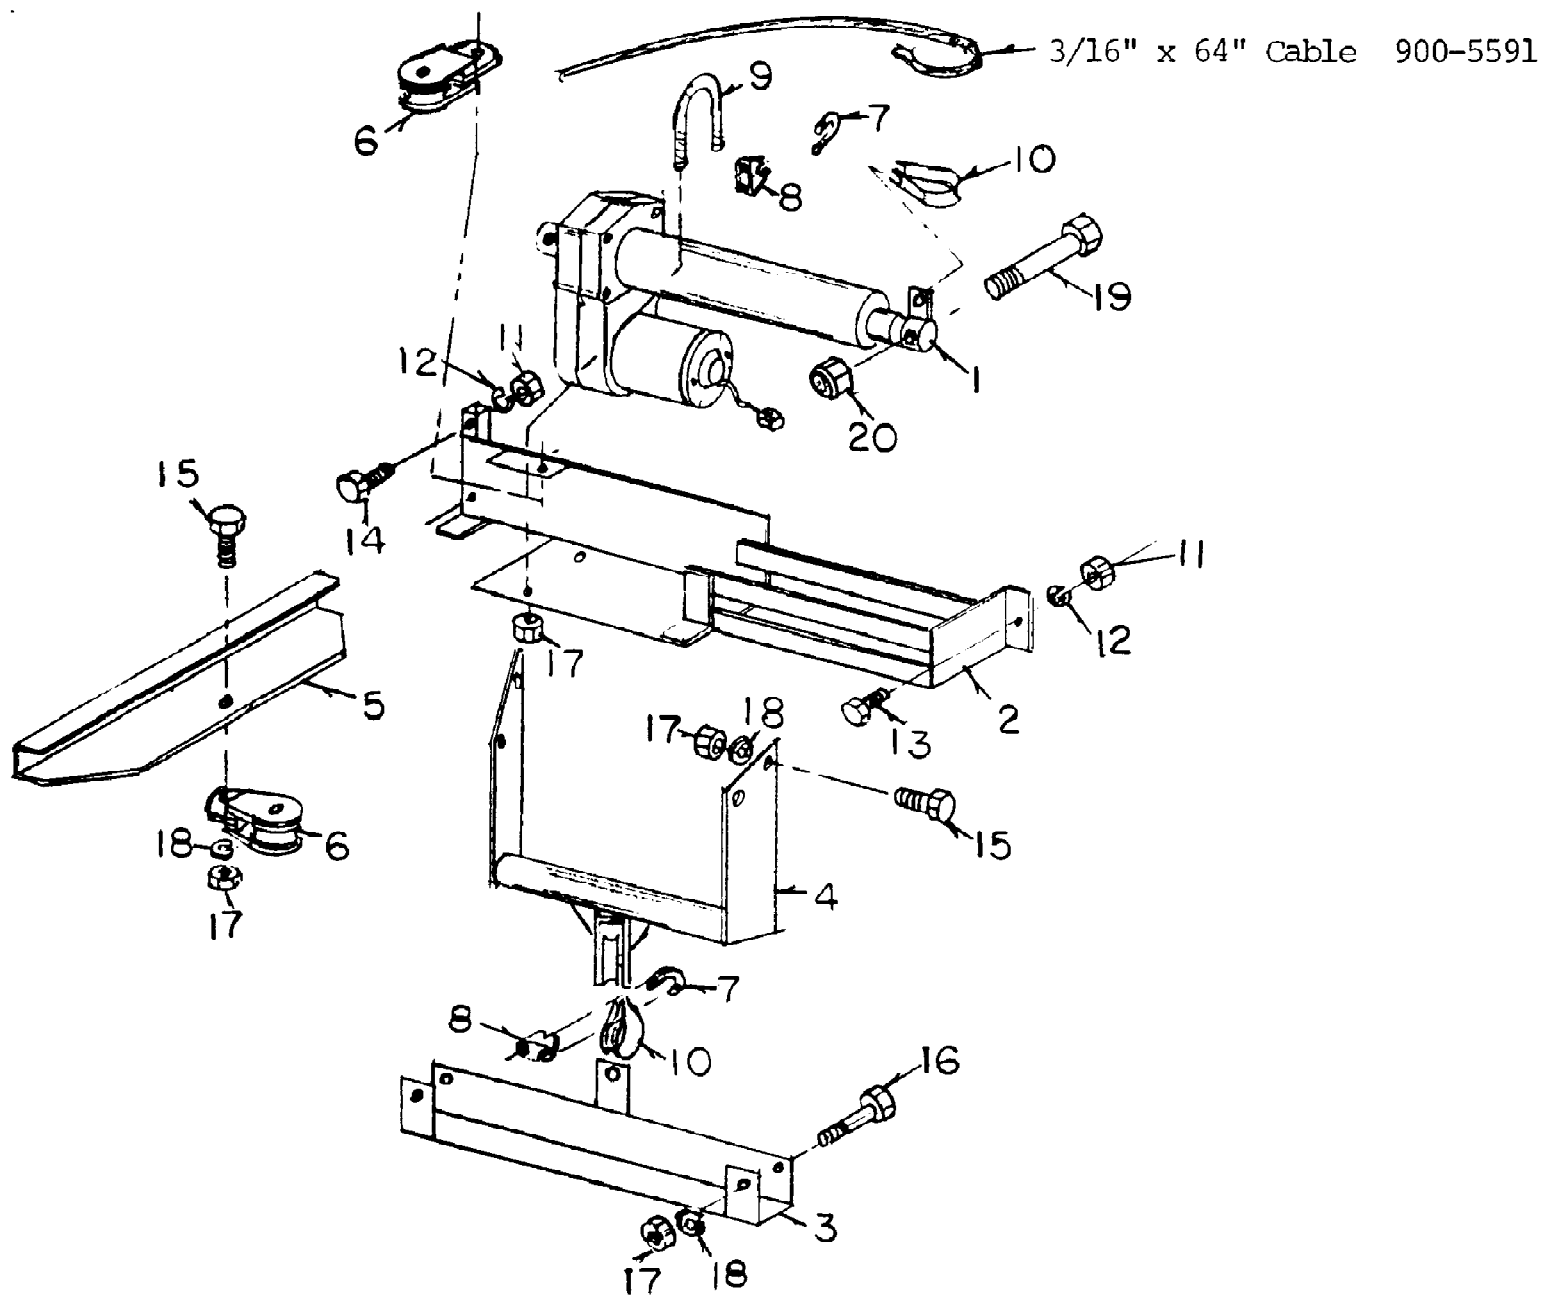

Ref #	Part Number	Qty	S/P/F	Description
1	WD-900-2031	1		Actuator
2	WD-450-0000	1		Actuator Mount
3	WD-450-0002	1		Deck Lift Adapter
4	WD-450-0001	1		Cable Mount (Nose)
5	WD-450-0001	1		Cable Mount (Side)
6	WD-900-5589	2		Cable pulley
7	WD-900-5503	2	S	U-Bolt (cable)
8	WD-900-5593	2		Cable Clamp
9	WD-900-5592	1		U-Bolt (Actuator)
10	WD-900-5599	2		Cable Thimble
11	WD-900-6026	3		3/4-20 Nuts
12	WD-900-6028	3		3/4 Lock Washers
13	WD-900-6039	1		1/4-20 x 3/4
14	WD-900-6031	2		1/4-20 x 1
15	WD-900-6056	4		5/16-18 x 1
16	WD-900-6061	2		5/16-18 x 2
17	WD-900-6050	6		5/16-18 Nut
18	WD-900-6051	6		5/16 Lock Washers
19	WD-900-6136	1		1/2-13 x 4
20	WD-900-6126	1		1/2-13 Lock Nut