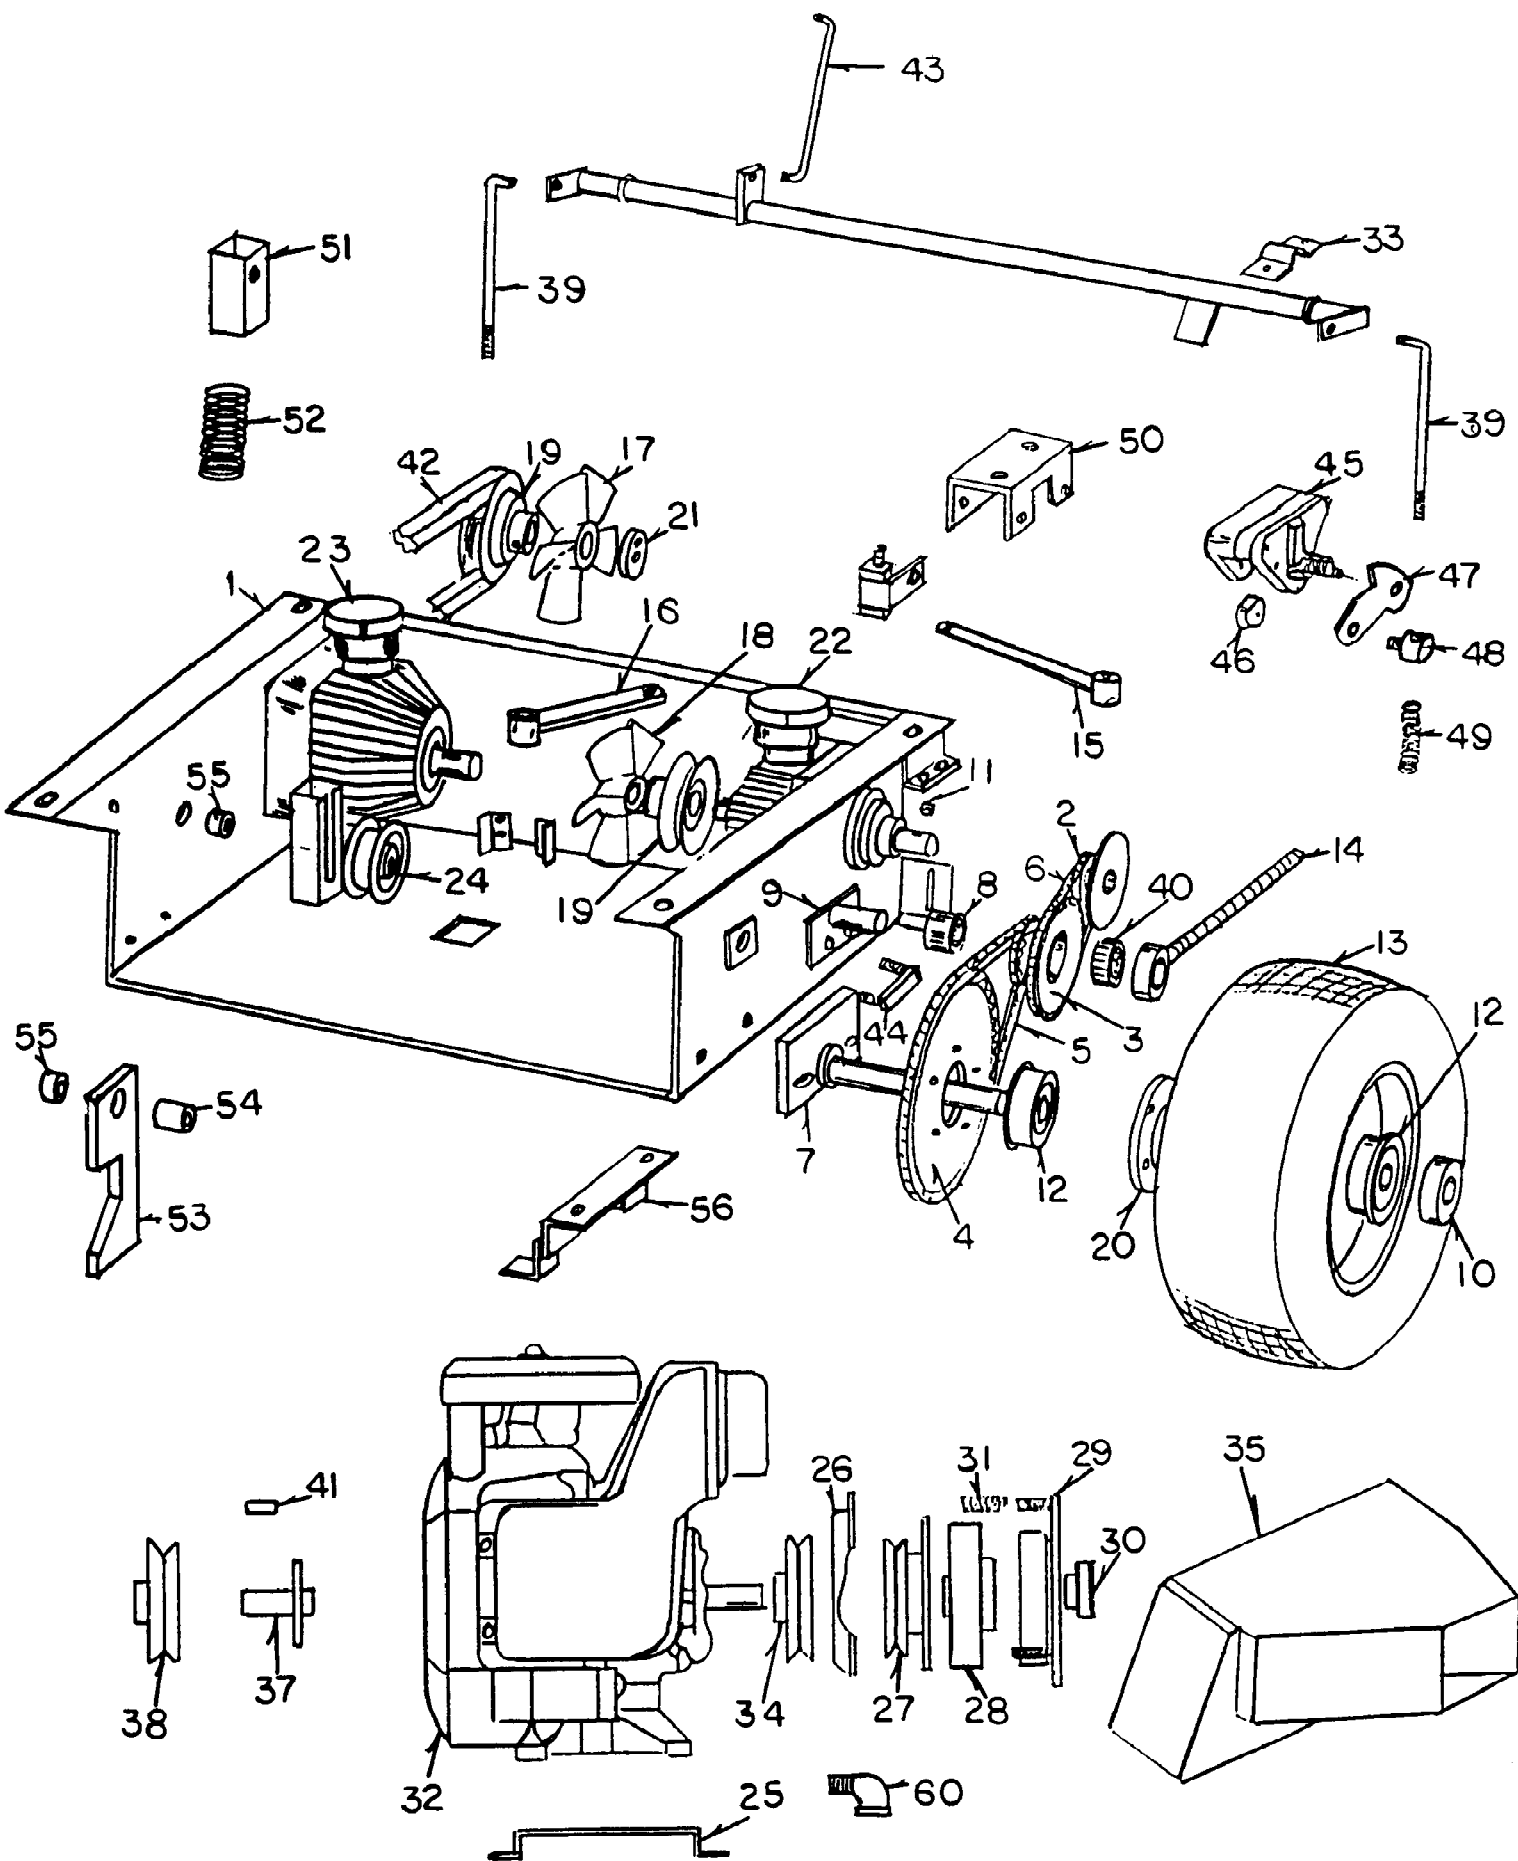

Ref #	Part Number	Qty	S/P/F	Description
1	WD-111-0000	1		G Base
2	WD-901-1505	1	S	Sprocket w/ Disc Brake
3	WD-901-1501	1	S	Primary Drive Sprocket (FR-11,12,18)
	WD-901-1504	1	S	Primary Drive Sprocket (FR-18C)
4	WD-901-1502	1	S	Final Drive Sprocket (FR-11,12,18)
	WD-901-1503	1		Final Drive Sprocket (FR-18C)
5	WD-900-1007	1	S	Final Drive Chain (FR-11,12,18)
	WD-900-1010	1		Final Drive Chain (FR-18C)
6	WD-900-1008	1		Primary Drive Chain (FR 11,12,18)
	WD-900-1012	1		Primary Drive Chain (FR-18C)
7	WD-100-0001	1		Drive Wheel Axle (FR-11,12,18)
	WD-120-0001	1		Drive Wheel Axle (FR-18C)
8	WD-900-3500	1	S	Short Idler Sprocket Bearing
9	WD-100-0002	1	S	Idler Sprocket Shaft
10	WD-900-5510	1		Drive Axle Set Collar
11	WD-900-4508	1	S	Transmission Key
12	WD-900-3501	1	S	Drive Wheel Bearing
13	WD-900-4011	1		Drive Wheel Assembly (FR-11,12)
	WD-900-4012	1		Drive Wheel Assembly (FR-18)
	WD-900-4013	1		Drive Wheel Assembly (FR-18C)
14	WD-100-0017	1	S	Support Collar
15	WD-901-4506	1		Transmission Arm L.H.
16	WD-901-4507	1		Transmission Arm R.H.
17	WD-900-4500	1	S	Transmission Fan R.H.
18	WD-900-4501	1		Transmission Fan L.H.
19	WD-900-2500	1		Transmission Pulley
20	WD-900-4009	1		Wheel Hub (FR-11,12,18)
	WD-900-4010	1		Wheel Hub (FR-18C)
21	WD-901-4509	1		Transmission Washer
22	WD-900-4504	1	S	Transmission L.H.
23	WD-900-4505	1		Transmission R.H.
24	WD-900-2501	1	S	Idler Pulley
25	WD-101-0001	1		11 HP Adapter Plate
26	WD-900-5582	1		Clutch Brake
27	WD-900-5583	1		Clutch Armature
28	WD-900-5584	1	S	Clutch Rotor
29	WD-900-5585	1	S	Clutch Coil
30	WD-111-0020	1		Clutch Retainer
31	WD-900-5586	1		Clutch Spring
32	WD-900-5000	1		Briggs/Stratton 11 HP
	WD-900-5003	1		Briggs/Stratton 12.5HP
	WD-900-5001	1		Briggs/Stratton 16 HP
	WD-900-5002	1		Briggs/Stratton 18 HP
33	WD-111-0004	1	S	Brake Cross Rod Bearing
34	WD-900-2527	1		Transmission Drive Pulley
35	WD-101-0002	1		Air Duct (FR-II)
	WD-111-0001	1		Air Duct (FR-12,18,18C)
	WD-111-0017	1		Brake Cross Rod
37	WD-100-0013	1	S	Shaft
38	WD-900-2503	1	S	Engine Pulley
39	WD-111-0007	1		Caliper Rod
40	WD-900-3502	1		Long Idler Sprocket Bearing
41	WD-100-0014