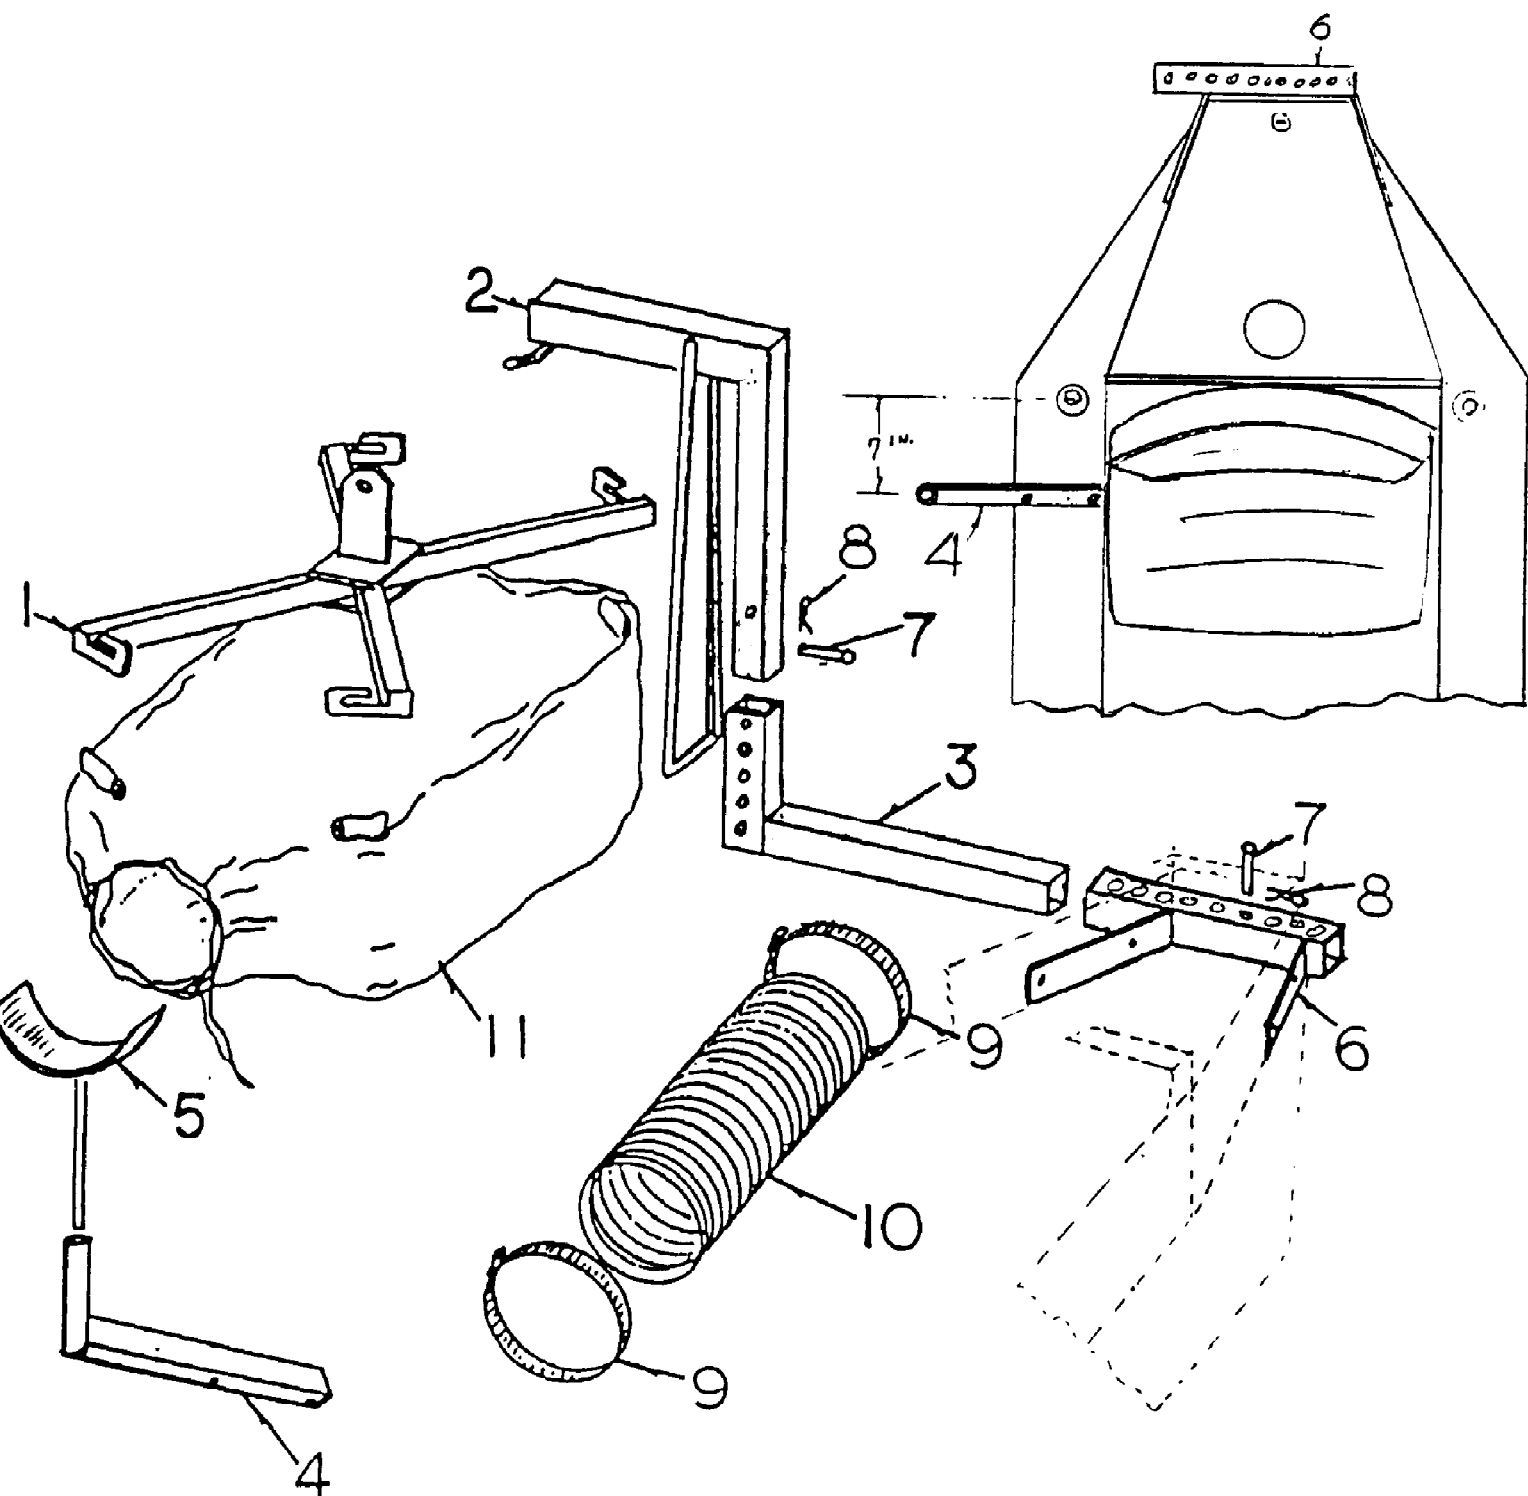

136-003-190 FR-18 (1986)
Grass Bagger Assembly

Page 27 of 34

Ref #	Part Number	Qty	S/P/F	Description
1	WD-410-0000	1		GRASS BAG HANGER
2	WD-410-0001	1		VERTICAL ARM
3	WD-410-0002	1		HORIZONTAL ARM
4	WD-410-0001	3		HANCER BRACKET
5	WD-410-0004	1		VAC HOSE SADDLE
6	WD-410-0005	1		REAR MOUNTINC BRCKET
7	WD-900-5555	2		PINS
8	WD-900-5520	2		HAIR PINS
9	WD-900-5550	2		HOSE CLAMP
10	WD-900-5551	1		HOSE
11	WD-900-5551	1		BAG
4	WD-900-6050	6		5/16-18 Nut
	WD-900-6051	6		5/16 LOCK WASHER
	WD-900-6054	6		5/16-18 x 3/4 BOLT
6	WD-900-6050	6		5/16-18 Nut
	WD-900-6051	6		5/16 LOCK WASHER
	WD-900-6054	6		5/16-18 x 3/4 BOLT