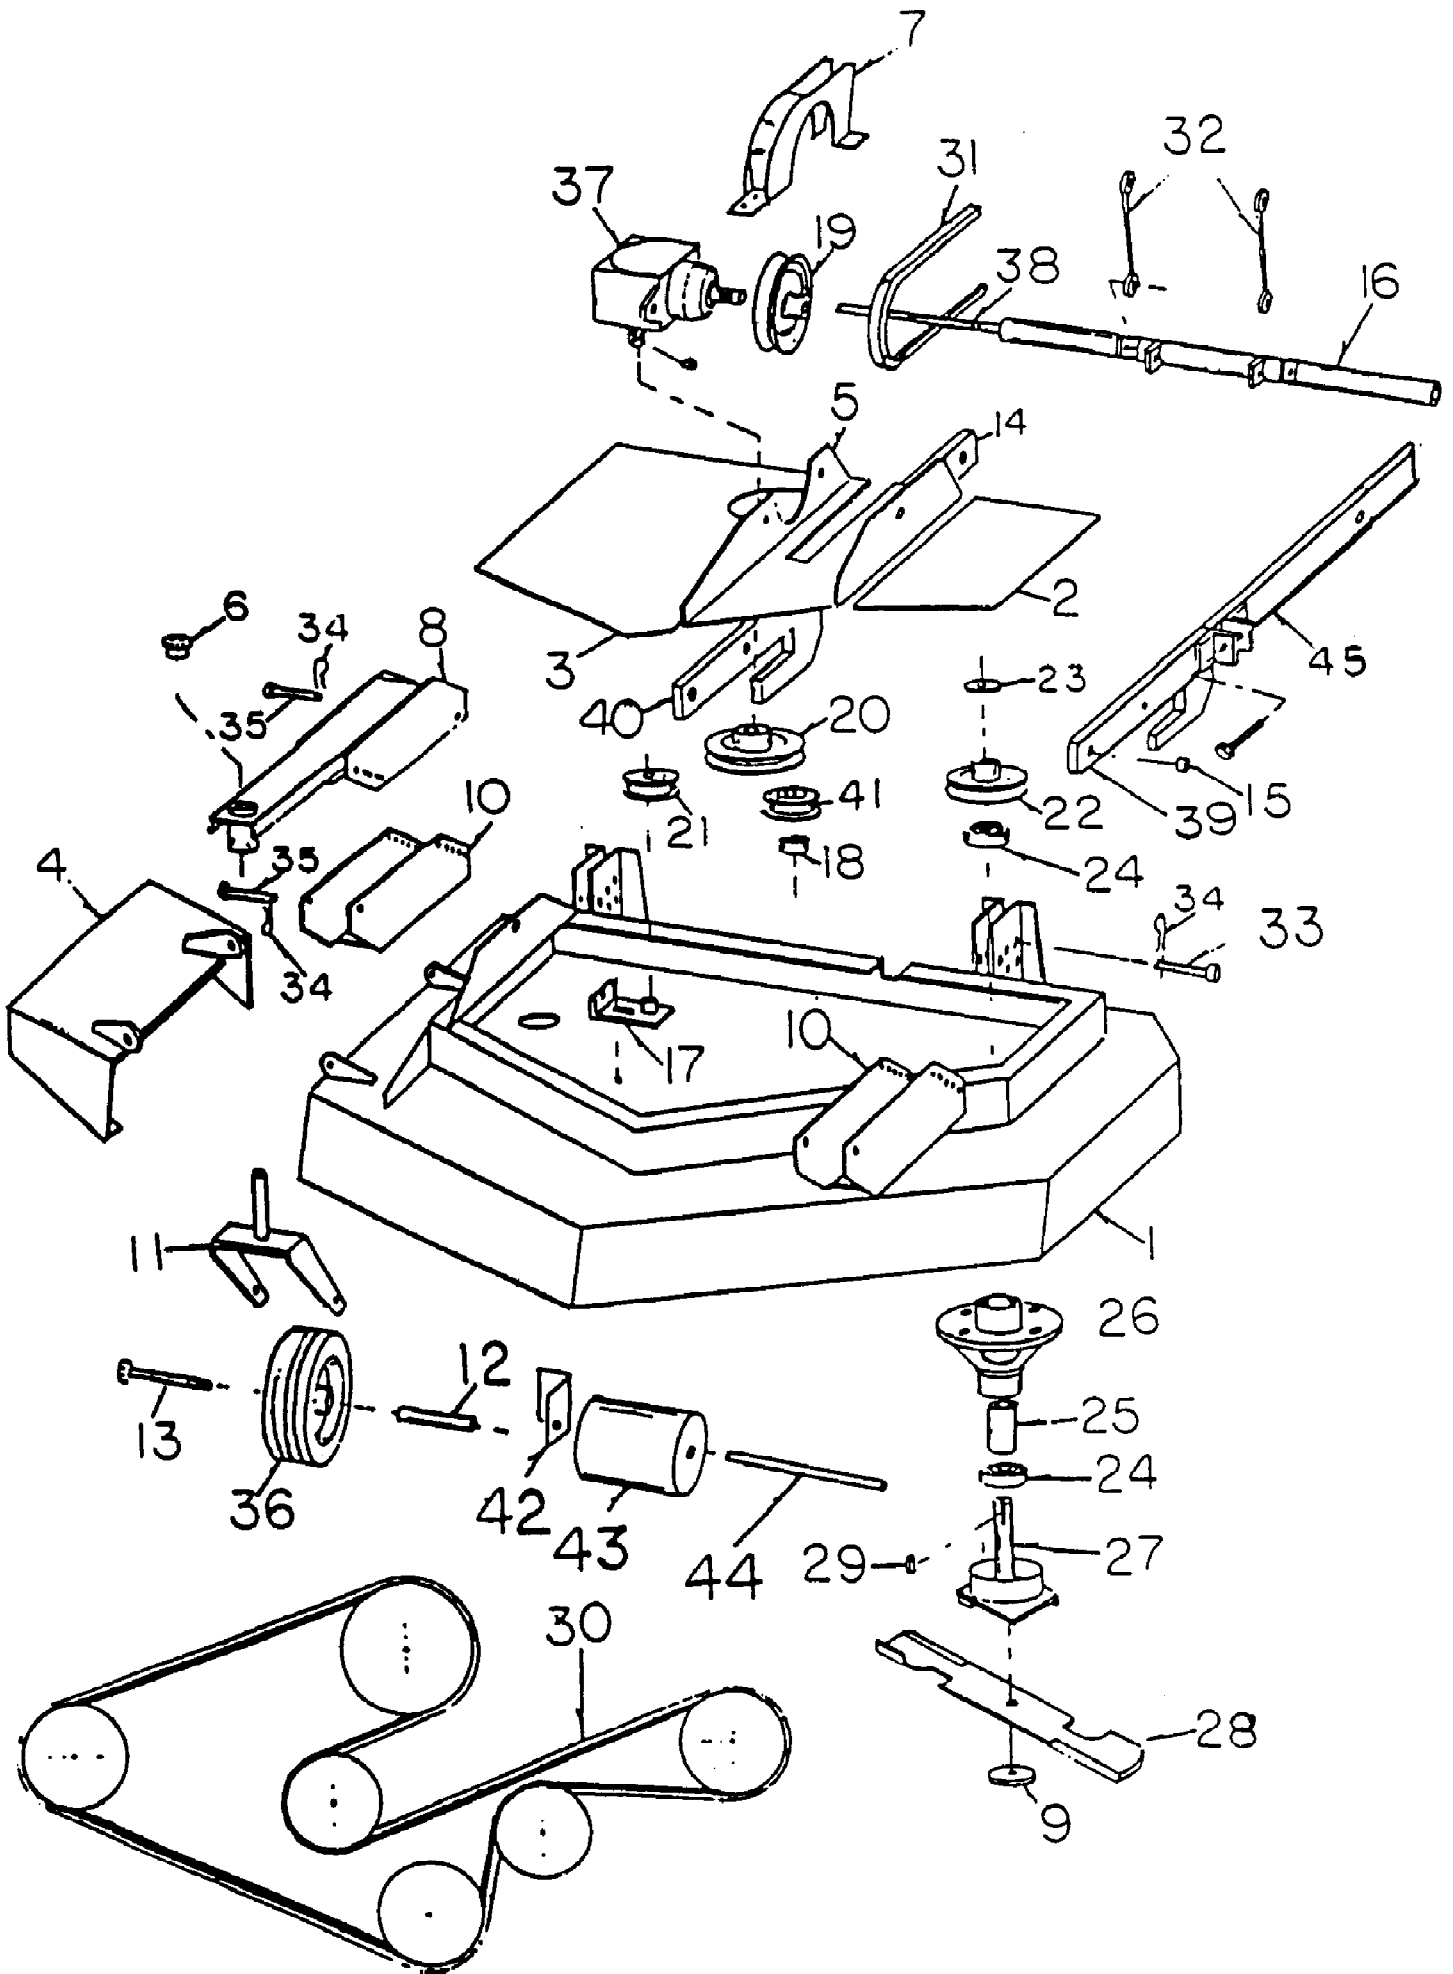

136-003-190 FR-18 (1986)
42" Deck Assembly (0042-T)

136-003-190 FR-18 (1986)
42" Deck Assembly (0042-T)

Page 2 of 34

Ref #	Part Number	Qty	S/P/F	Description
1	WD-310-0000	1		MOWER DECK
2	WD-300-0001	1		COVER (SMALL)
3	WD-310-0001	3		COVER (LARGE)
4	WD-320-0001	3		FOOT GUARD
5	WD-310-0001	1		GEAR BOX MOUNT
6	WD-900-3507	4		GAGE WHEEL BUSHING
7	WD-311-0002	1		BELT GUARD
8	WD-300-0007	2		GAGE WHEEL MOUNT
9	WD-900-5534	3	S	SPRING WASHER
10	WD-300-0009	2	S	BRACKET, GAGE WHEEL MOUNT
11	WD-300-0010	2		FORK, GAGE WHEEL
12	WD-300-0011	2		AXLE, GAGE WHEEL
13		2		GAGE WHEEL BOLT
14	WD-301-0024	1		DECK LIFT ARM BACK ADJUSTABLE
15	WD-300-0013	2	S	BUSHING, DECK LIFT ARM
16	WD-300-0014	1		CROSSBAR
17	WD-300-0029	1		BELT TIGHTENER
	WD-300-0016	1	S	SPACER, IDLER
19	WD-900-2525	1	S	PULLEY, GEAR BOX (INPUT)
20	WD-900-2515	1		PULLEY, GEAR BOX (OUTPUT)
21	WD-900-2518	2	S	PULLEY, IDLER
22	WD-900-2507	2	S	PULLEY, SPINDLE
	WD-300-0017	3	S	WASHER SPINDLE
24	WD-900-3506	6	S	BEARING, SPINDLE
25	WD-300-0027	3	S	SPACER, SPINDLE
26	WD-300-0025	3	S	HOUSING, SPINDLE
27	WD-300-0026	2	S	SHAFT, SPINDLE
28	WD-900-5530	3	S	BLADE
29	WD-300-0021	4	S	KEY SPINDLE
30	WD-300-0030	1		BELT TIGHTENER
31	WD-900-3004	1	S	BELT, DRIVE
32	WD-900-5518	2	S	CABLE, DECK
33	WD-900-5519	2		PINS, DECK
34	WD-900-5520	6		HAIR PI
35	WD-900-5521	4		PINS, GAGE WHEEL
36	WD-900-4007	2	S	GAGE WHEEL
37	WD-900-5535	1	S	GEAR BOX
38	WD-300-0022	1		CROSS BAR
39	WD-300-0023	1		DECK LIFT ARM FRONT ADJUSTABLE
40	WD-300-0023	1		DECK LIFT ARM FRONT ADJUSTABLE
41	WD-900-2516	1	S	PULLEY, DOUBLE A
42	WD-900-2517	1		PULLEY, LEFT SIDE SPINDLE
43	WD-900-3006	1	S	BELT, DECK LONG
44	WD-900-3007	1	S	BELT, DECK SHORT
45	WD-310-0002	1		SMALL COVER
46	WD-320-0010	1		FOOT GUARD MOUNT
47	WD-310-0004	1		DECK MOUNT
48	WD-300-0031	3	S	SHAFT, SPINDLE LONG
49	WD-300-0037	1		ROLLAR BRACKET
50	WD-900-5559	1		RUBBER ROLLAR
51	WD-300-0038	1		SHAFT, ROLLAR
52	WD-301-0024	1		L.H. DECK LIFT ARM BACK ADJUSTABLE
53	WD-310-0006	1		DECK LIFT ARM FRONT ADJUSTABLE MOUNT ANGLE