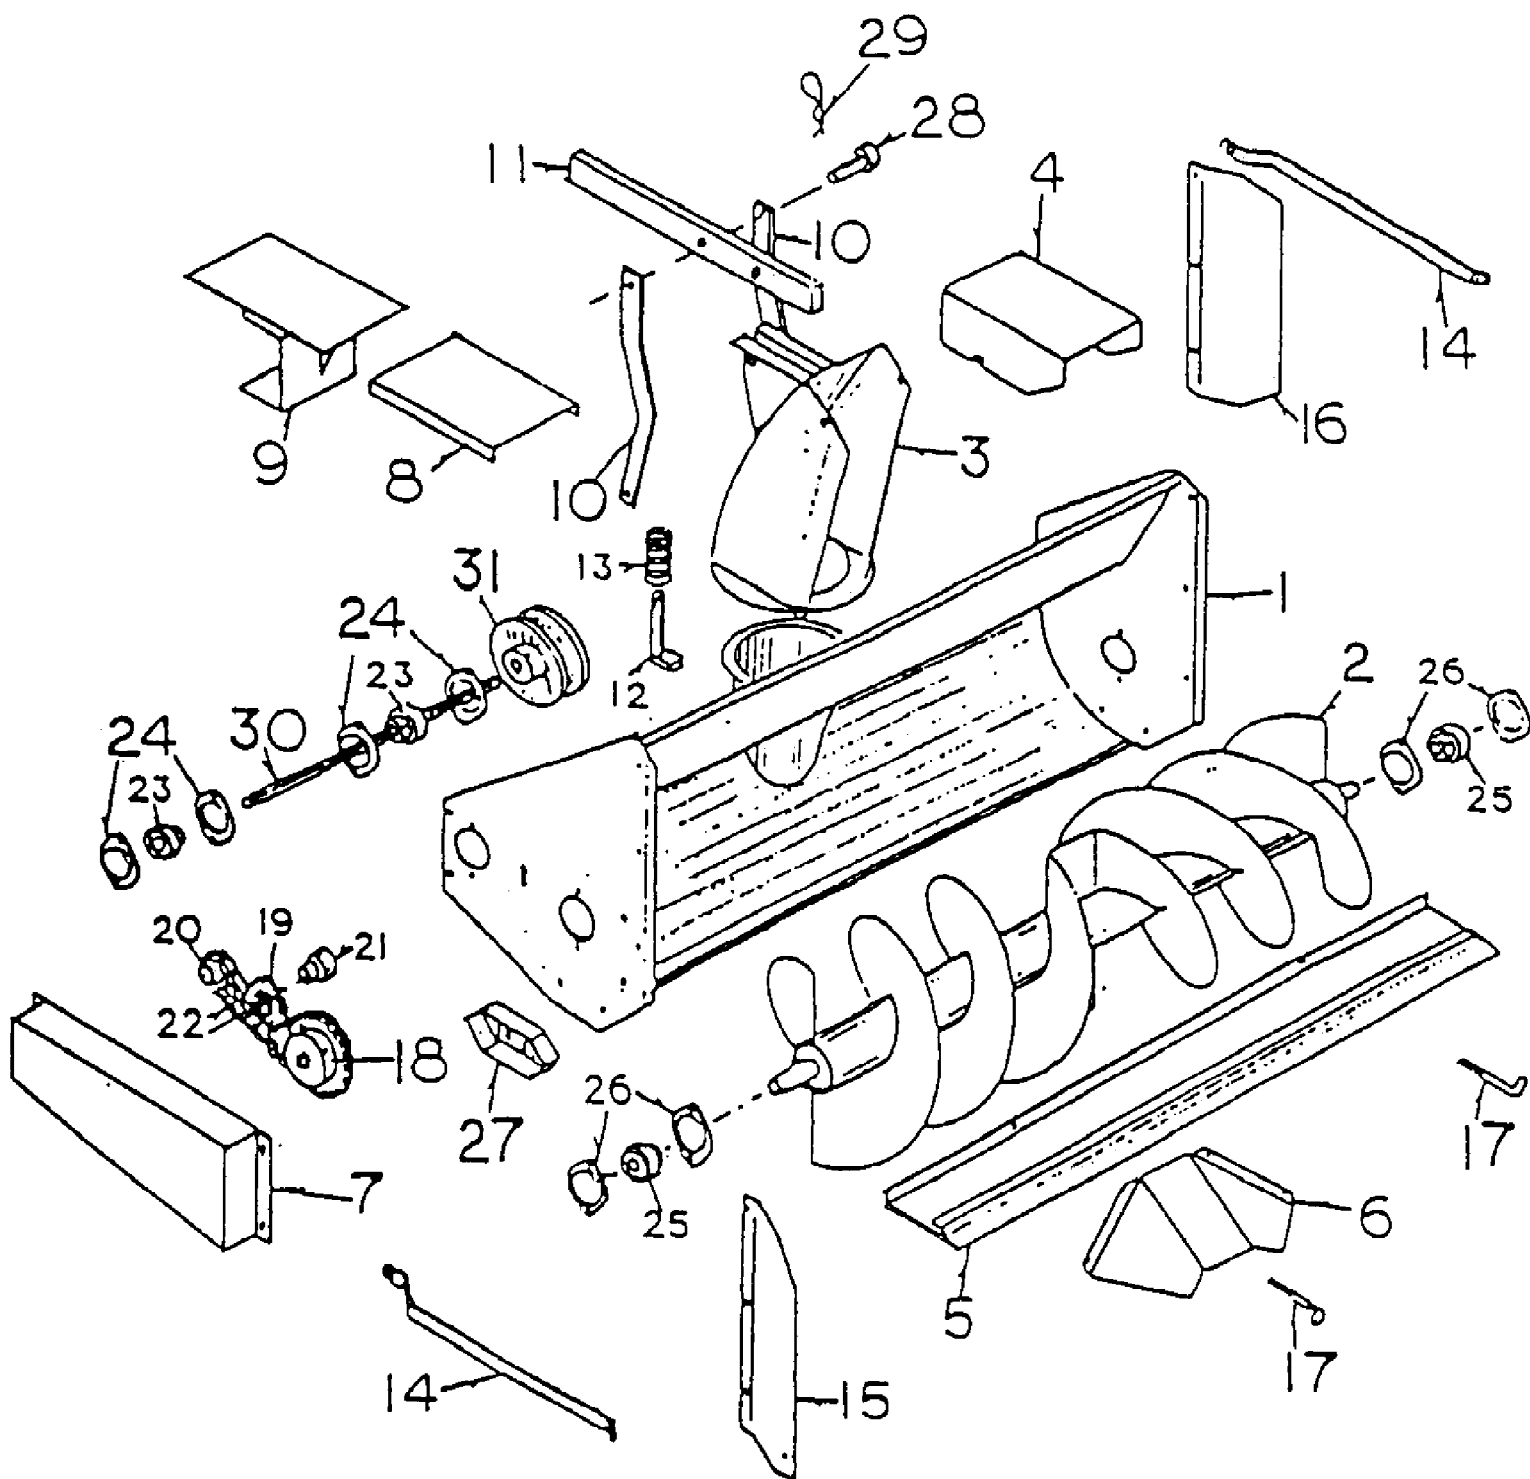

136-003-190 FR-18 (1986)
Chute Assembly

Page 21 of 34

Ref #	Part Number	Qty	S/P/F	Description
1	WD-430-0000	1		SNOW BLOWER HOUSING
2	WD-430-0001	1		AUCER
3	WD-430-0002	1		CHUTE
4	WD-430-0001	3		SNO'W DEFTECInvR
5	WD-430-0004	1		ABLADE
6	WD-430-0005	1		SNOW RETAINER
7	WD-430-0006	1		CHAIN GUARD
8	WD-430-0007	1	F	BELT GUARD
9	WD-430-0008	1	F	BELT RETAINER
10	WD-430-0009	2		CHUTE LOCK LINKAGE
11	WD-430-0010	1		HANDLE
12	WD-430-0011	1		CUTE LOCK
13	WD-900-5579	1		CHUTE LOCK SPRING
14	WD-430-0012	2		EXTENDER BRACES
15	WD-430-0011	3		R.H. EXTENDER
16	WD-430-0014	1		L.H. EXTENDER
17	WD-430-0015	2		BLADE BOLT
18	WD-900-1508	1		AUGER SPROCKET
19	WD-900-1507	1		IDLER SPROCKET
20	WD-900-1506	1		DRIVE SPROCKET
21	WD-430-0016	1		IDLER SPROCKET BUSHING
22	WD-900-1006	1		CHAIN
23	WD-900-3509	2	S	3/4 BEARING
24	WD-900-3508	4	S	3/4 BEARING FLANGE
25	WD-900-3512	2	S	lin. BEARING
26	WD-900-3511	4	S	lin. BEARING FLANGE
27	WD-430-0017	2		SKID SHOES
28	WD-900-5519	1		PIN
29	WD-900-5520	1		HAIR PI
30	WD-430-0018	1		SHIFT
31	WD-900-2510	1		PULLER