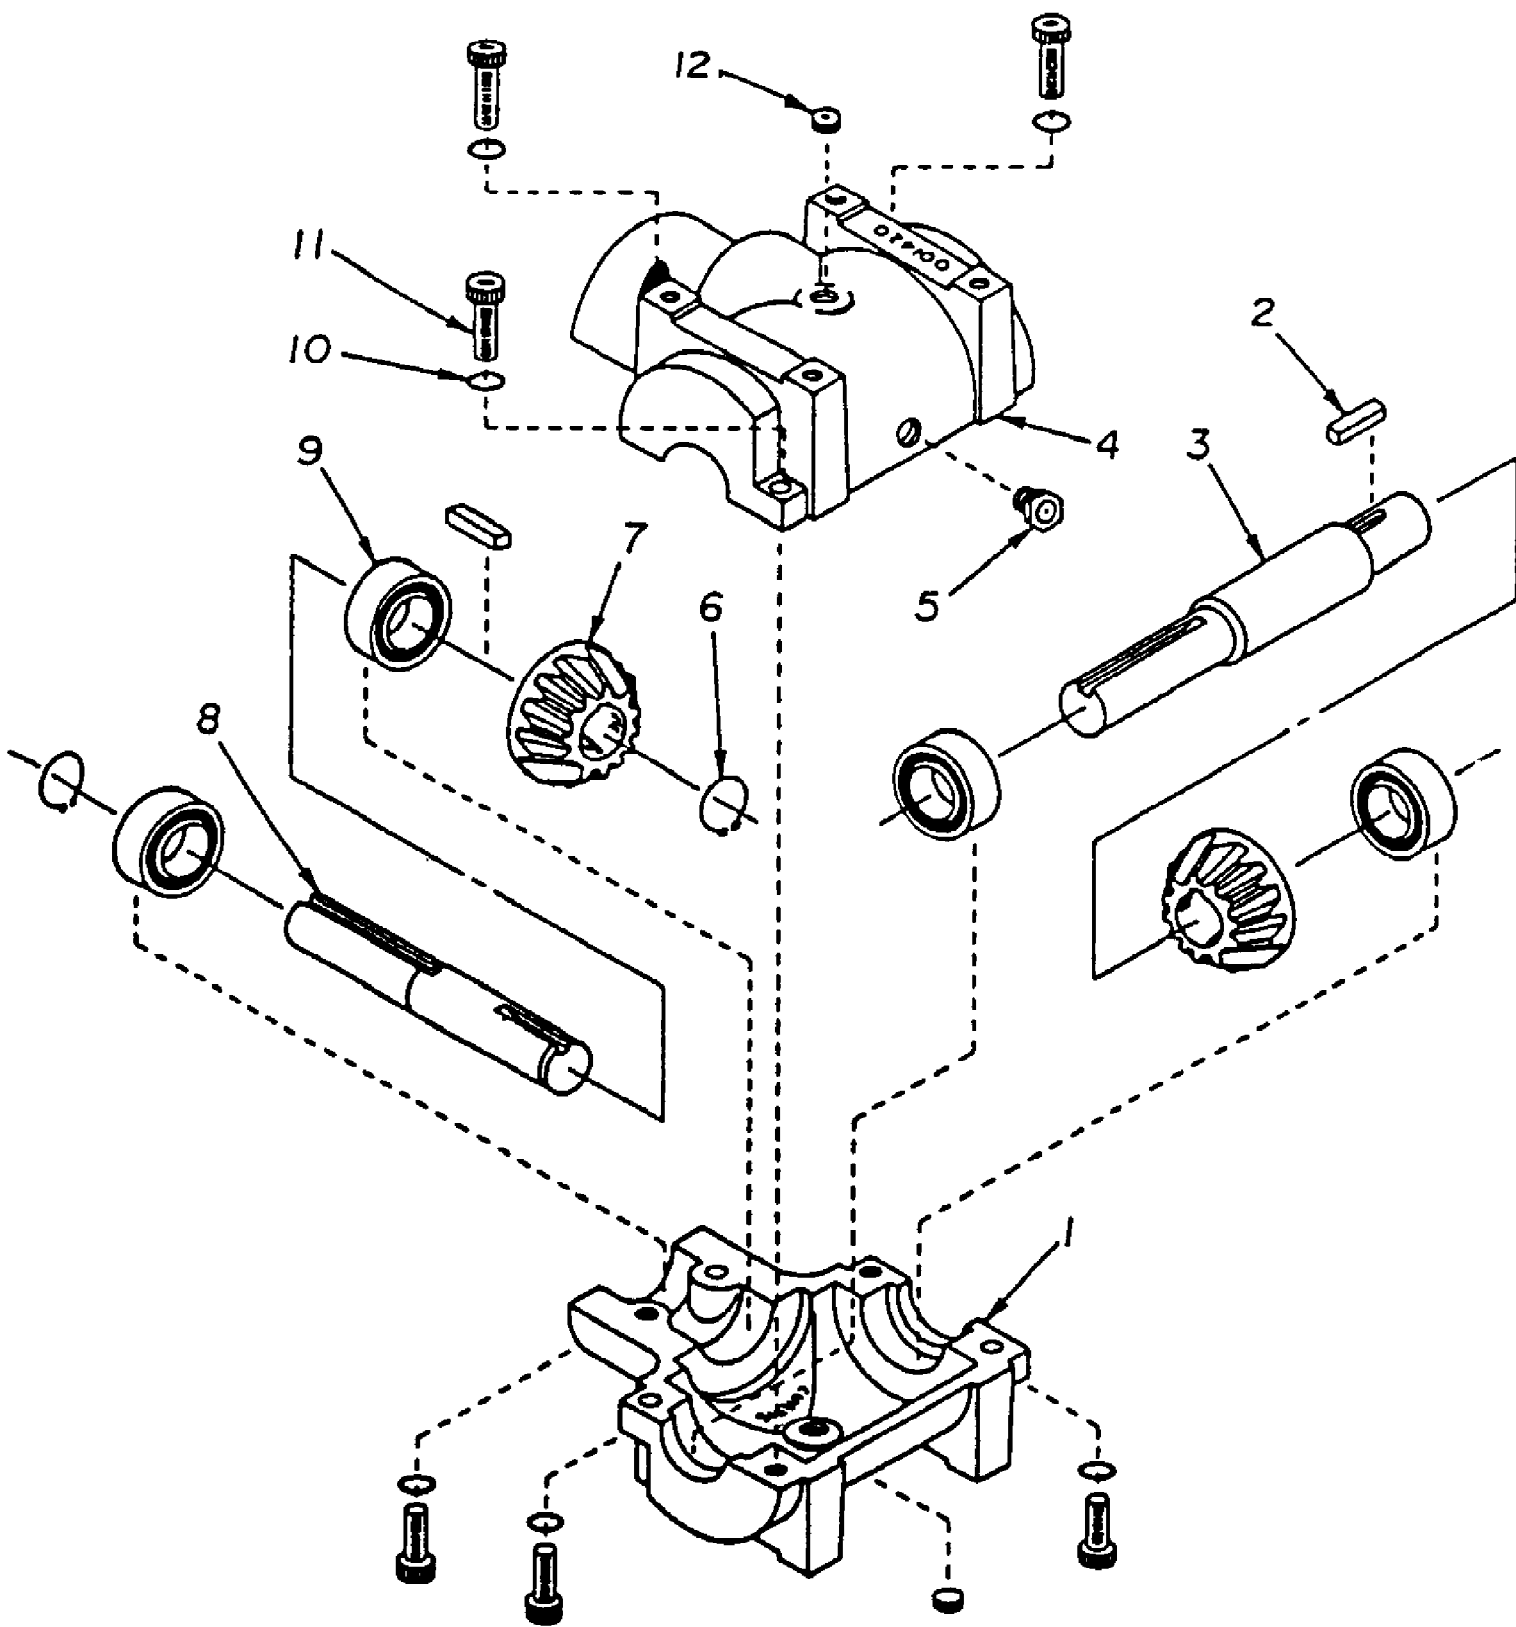

136-003-190 FR-18 (1986)
Gear Box Assembly

Page 25 of 34

Ref #	Part Number	Qty	S/P/F	Description
1	WD-900-7000	1		HOUSING HALF
2	WD-900-7001	1	S	KEY
3	WD-900-7002	1		SHAFT
4	WD-900-7003	1		HOUSING HALF
5	WD-900-7004	1	S	RELIEF VALVE
6	WD-900-7005	1		RETAINING RING
7	WD-900-7006	1		GEAR
8	WD-900-7007	1	S	SHAFT
9	WD-900-7008	1	S	BALL BEARING
10	WD-900-7009	1		LOCKWASHER
11	WD-900-7010	1		ALLEN HEAD BOLT
12	WD-900-7011	1		PIPE PLUG