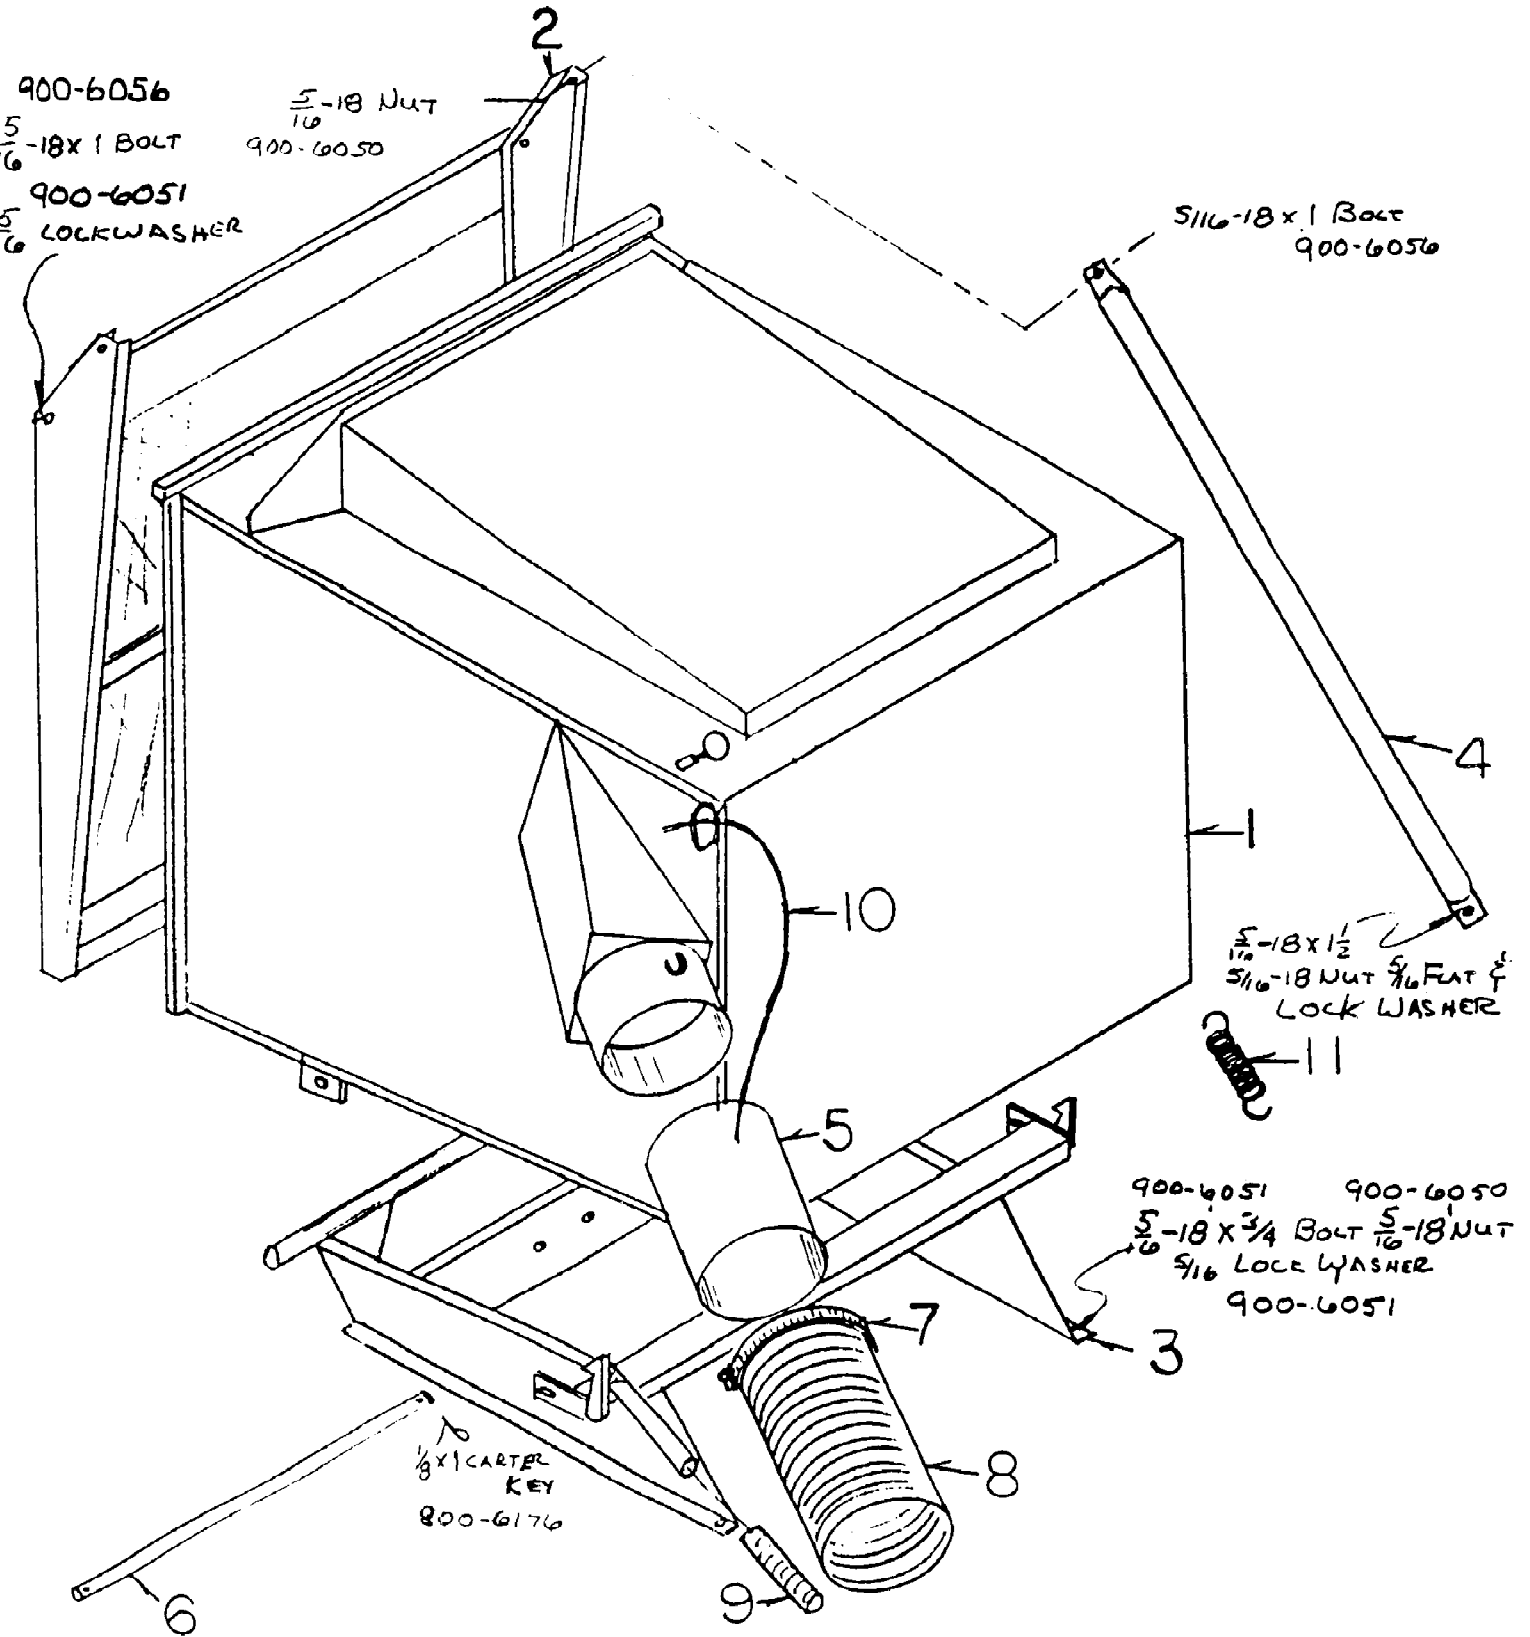

136-003-190 FR-18 (1986)
Grass Box Assembly W/O Vent Bag

136-003-190 FR-18 (1986)
Grass Box Assembly W/O Vent Bag

Page 31 of 34

Ref #	Part Number	Qty	S/P/F	Description
1	WD-420-0000	1		GRASS BOX
2	WD-420-0001	1		DOOR
3	WD-420-0002	1		BOX MOUNT
4	WD-420-0003	2		DOOR LINKAGE
5	WD-420-0004	1	S	MALE TUBE
6	WD-420-0005	1		PIVOT PIN
7	WD-900-5550	2		HOSE CLAMP
8	WD-900-5552	1	S	HOSE
9	WD-900-5500	2	S	HANDLE GRIP
10	WD-900-5558	1		MALE TUBE ROPE
11	WD-900-5556	1		SPRING