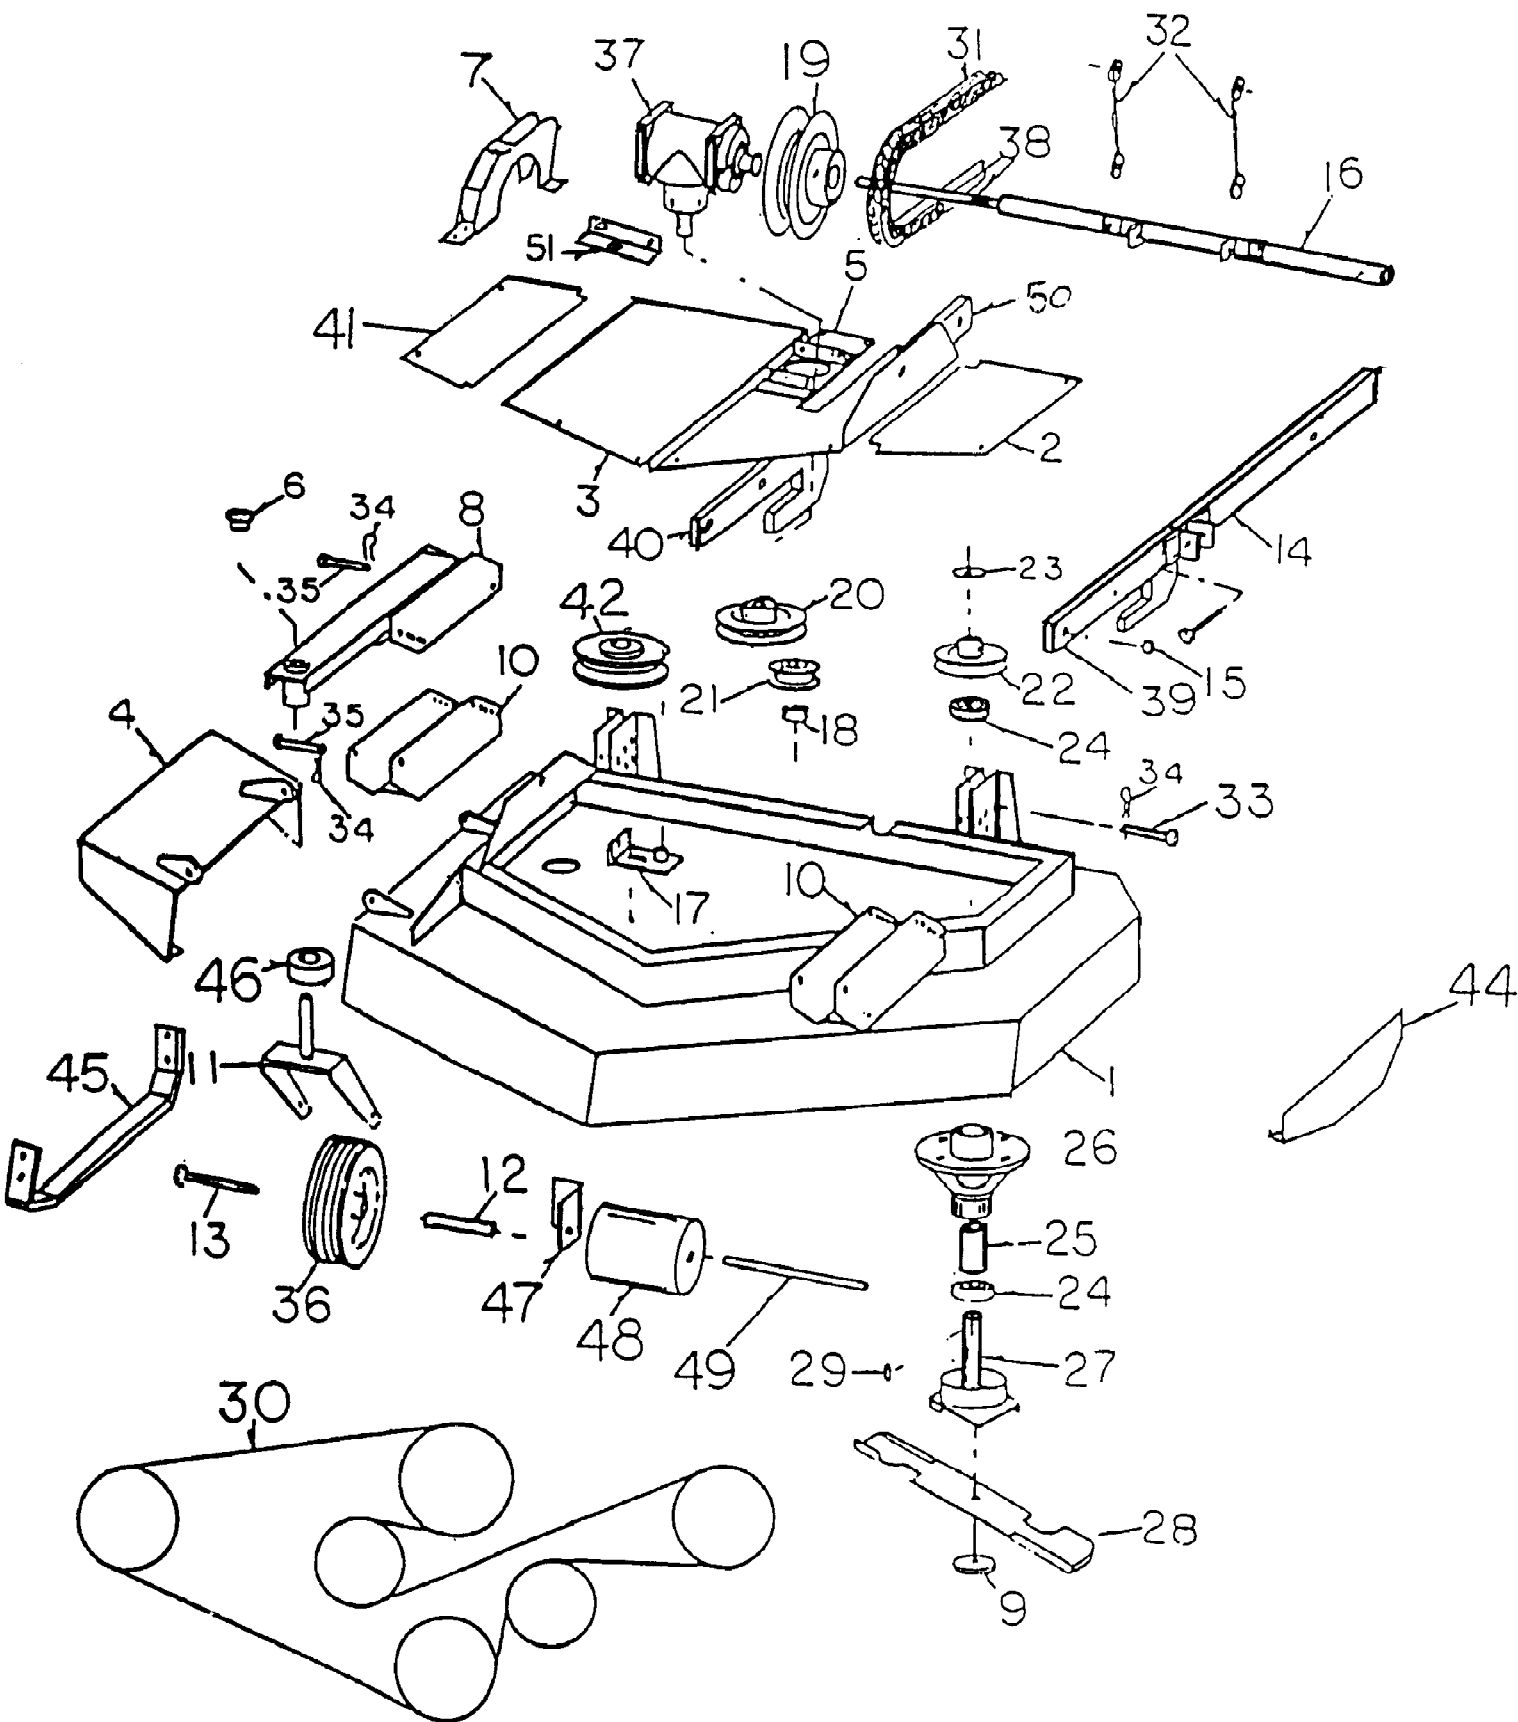

136-003-190 FR-18 (1986)
62" Deck Assembly (0062-T)

Page 9 of 34

Ref #	Part Number	Qty	S/P/F	Description
1	WD-330-0000	1	S	MOWER DECK
2	WD-330-0001	1		COVER (SMALL)
3	WD-330-0002	1		COVER (LARGE)
4	WD-330-0001	3		FOOT GUARD
5	WD-331-0004	1		GEAR BOX MOUNT
6	WD-900-3503	4	S	GAUGE WHEEL BEARINGS
7	WD-311-0002	1		BELT GUARD
8	WD-330-0005	2		GAGE WHEEL MOUNT
9	WD-900-5534	3	S	SPRING WASHER
10	WD-320-0006	2	S	BRACKET GAGE WHEEL MOUNT
11	WD-330-0007	2		FORK GAGE WHEEL
12	WD-200-0017	2	S	AXLE
13		2		AXLE BOLT
14	WD-330-0024	1		LH. DECK LIFT ARM BACK ADJUSTABLE
15	WD-300-0013	2	S	BUSHING, DECK LIFT ARM
16	WD-300-0014	1		CROSS BAR
17	WD-330-0012	1		BELT TIGHTENER
18	WD-330-0016	1		SPACER IDLER
19	WD-900-2525	1	S	PULLEY GEAR BOX (IN PUT)
20	WD-900-2510	1		PULLEY GEAR BOX (OUT PUT)
21	WD-900-2522	1	S	5-IDLER
22	WD-900-2512	3		PULLEY SPINDLE
23	WD-300-0017	3	S	WASHER SPINDLE
24	WD-900-3506	6	S	BEARING SPINDLE
25	WD-300-0034	3	S	SPACER SPINDLE
26	WD-300-0031	3	S	HOUSING SPINDLE
27	WD-300-0032	3	S	SHAFT SPINDLE
28	WD-900-5529	3	S	BLADE
29	WD-300-0021	3	S	KEY SPINDLE
30	WD-900-3008B	1	S	BELT, DECK
31	WD-900-3012	1		BELT, DRIVE
32	WD-900-5518	2	S	CABLE DECK
33	WD-900-5519	2		PIN, DECK
34	WD-900-5520	6		HAIR PIN
35	WD-900-5536	4		PINS, CAGE WHEEL
36	WD-900-4004	2		GAGE WHEEL
37	WD-900-5535	1	S	GEAR BOX
38	WD-300-0022	1		CROSS BAR PIN
39	WD-300-0023	1		L.H. DECK LIFT ARM FRONT ADJUSTABLE L.H.
40	WD-300-0023	1		R.H. DECK LIET ARM FRONT ADJUSTABLE R.H.
41	WD-330-0009	1		COVER, RIGHT HAND SIDE
42	WD-900-2521	1	S	PULLEY, IDLER LARGE
44	WD-330-0008	1	S	SHOE LEET HAND SIDE
45	WD-330-0011	1	S	SHOE RIGHT HAND SIDE
46	WD-900-5510	2		SET COLLAR
47	WD-300-0037	1		ROLLAR BRACKET
48	WD-900-5559	1		RUBBER ROLLAR
49	WD-300-0038	1		ROLLER SHAFT
50	WD-330-0024	1		R.H. DECK LIFT ARM BACK ADJUSTABLE
51	WD-310-0006			MOUNT ANGLE